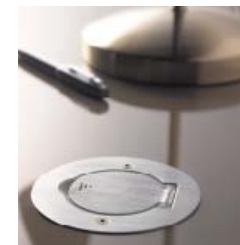

ODOLNOST
Krytí IP44 pro ochranu proti prachu a vodě