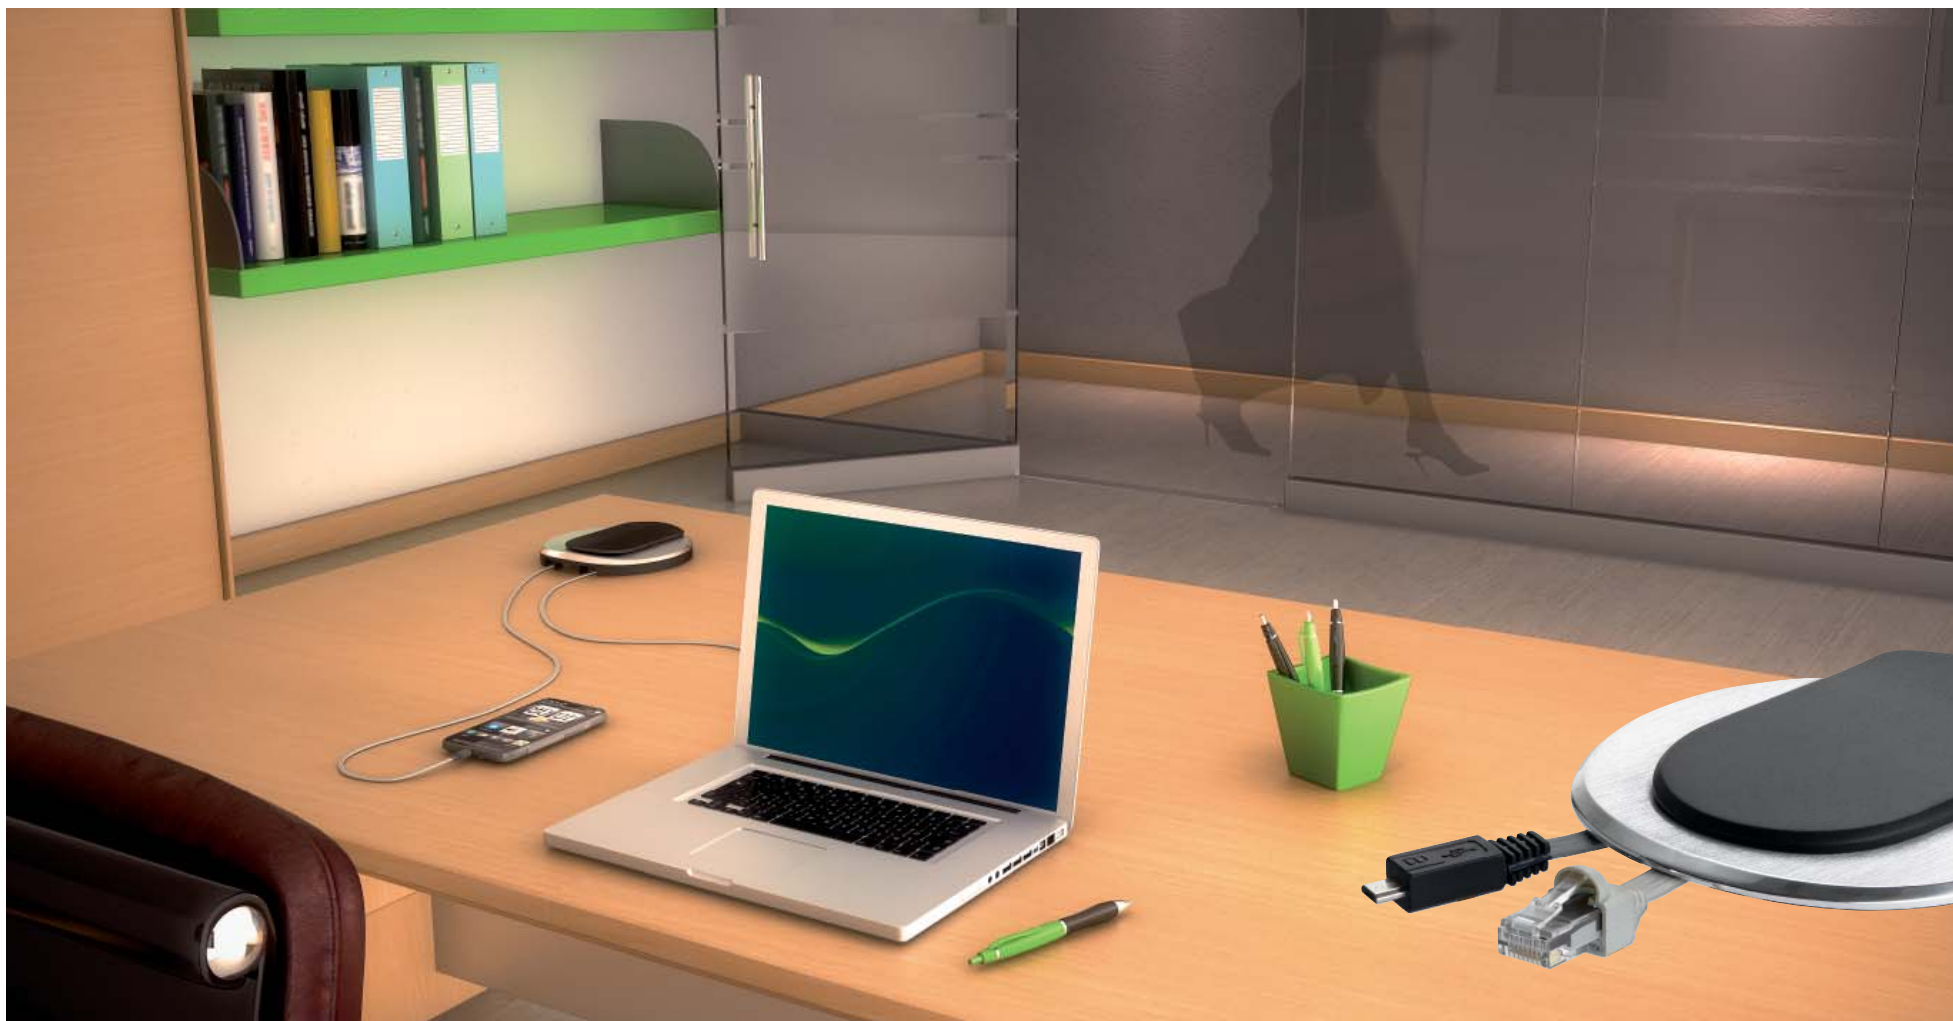

RYCHLÁ INSTALACE
Jednoduchá záměna za stávající kabelovou průchodku (60 <math>< \varnothing < \text{80 mm}</math>)