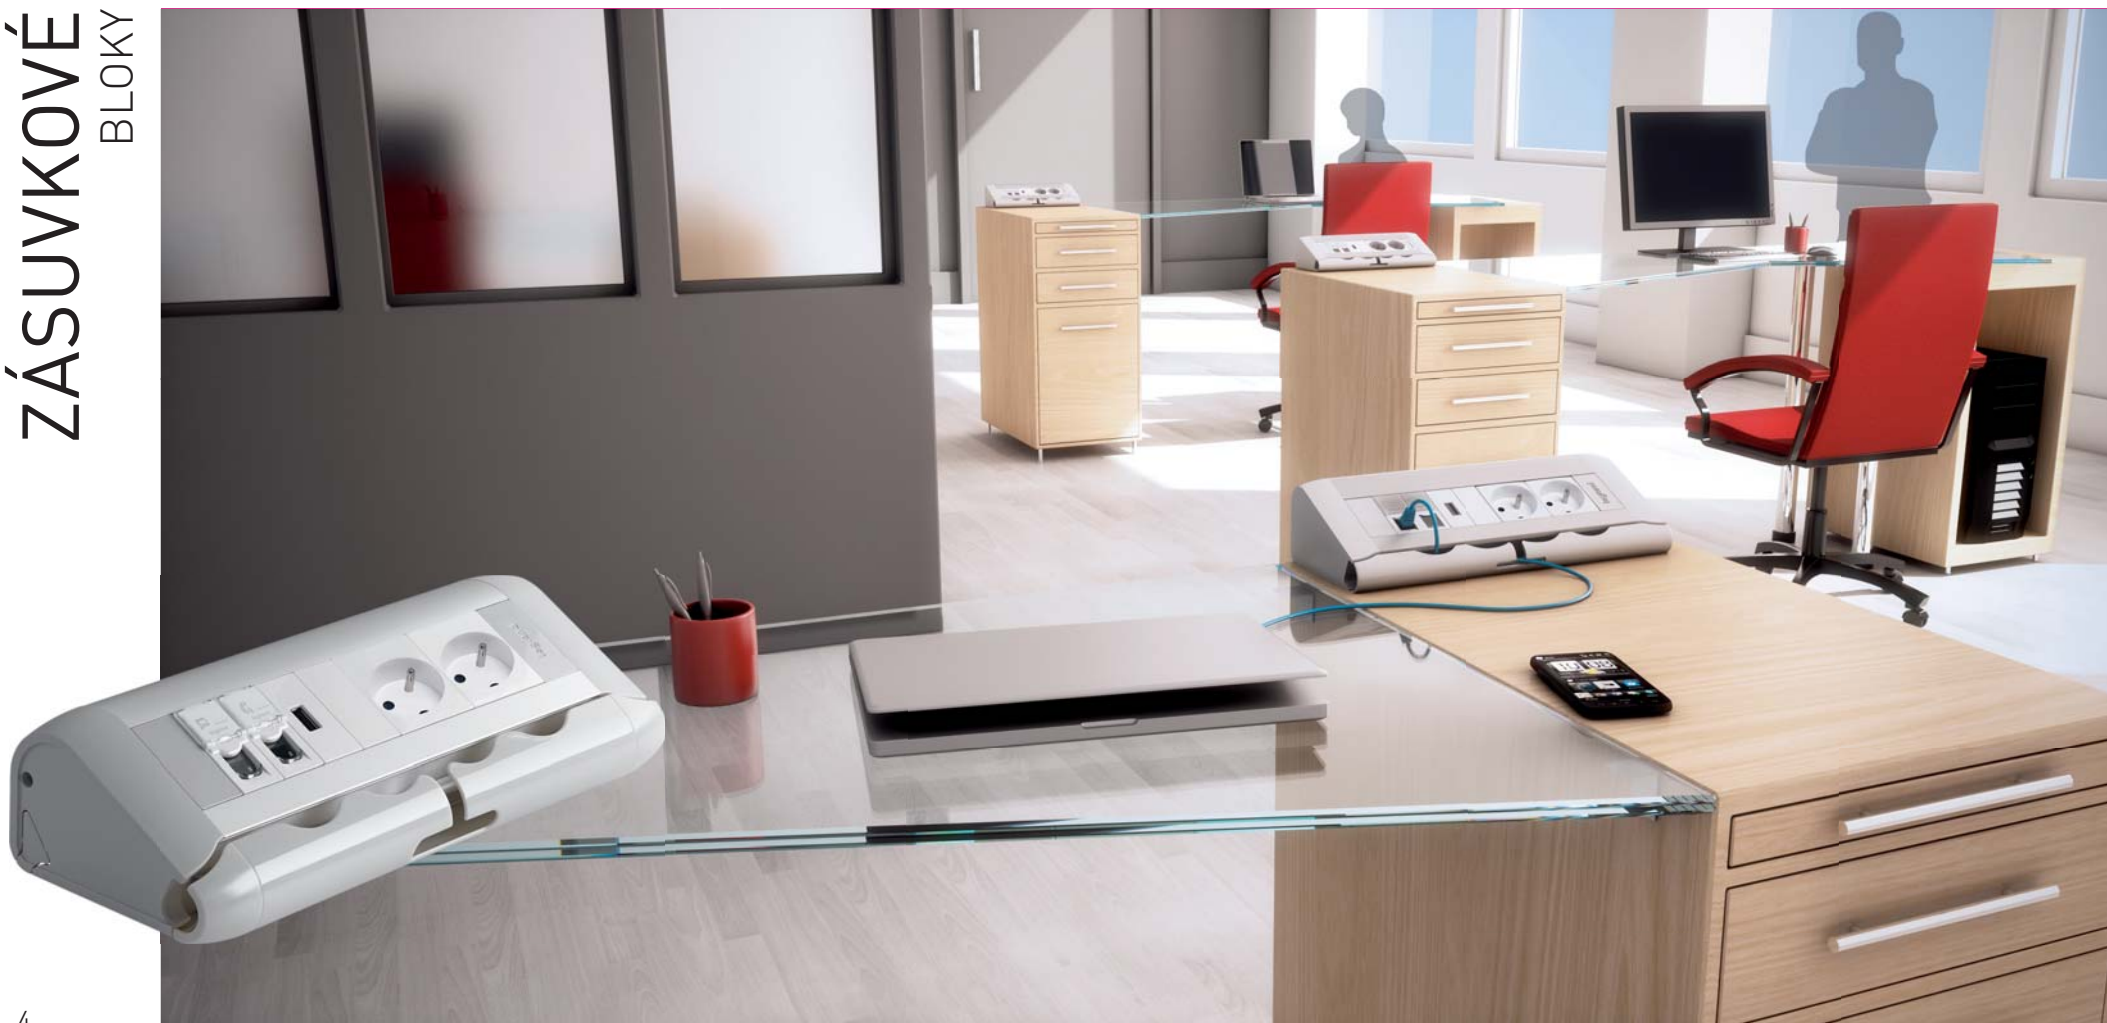

ZÁSUVKOVÉ BLOKY

4

Dostupné v osazené nebo konfigurovatelné verzi. Zásuvkové bloky nabízejí vysokou flexibilitu a jednoduché použití jak pro přenosná zařízení tak i pro přístroje umístěná na stole.

Tyto bloky se přizpůsobí jakékoliv konfiguraci nábytku, lze je snadno, bez jakýchkoliv mechanických zásahů, umístit na stůl.