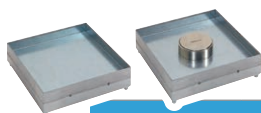

KRABICE PLATINUM IP 44

Krabica	Krabica štvorcová pre 2 moduly (1) Mosaic™	Nerezová	0 897 00
		Zlatá	0 897 10
		Hnedá oceľ	0 897 50
	Krabica okrúhla pre 2 moduly (1) Mosaic™	Nerezová	0 897 01
		Zlatá	0 897 11
		Hnedá oceľ	0 897 51
Krabica obdĺžniková pre 2 x 2 moduly (1) Mosaic™	Nerezová	0 897 02	
	Zlatá	0 897 12	
	Hnedá oceľ	0 897 52	
Príslušenstvo	Inštalácia krabice do steny alebo do nábytku, hĺbka 50 mm	ø 80 mm	0 801 88
	Inštalácia krabice do betónu alebo zdvojenej podlahy, hĺbka 50-80 mm	ø 80 mm	0 819 88
	LED signálka pre podsvietenie krabice, biela	230V, 1 mA	0 897 19