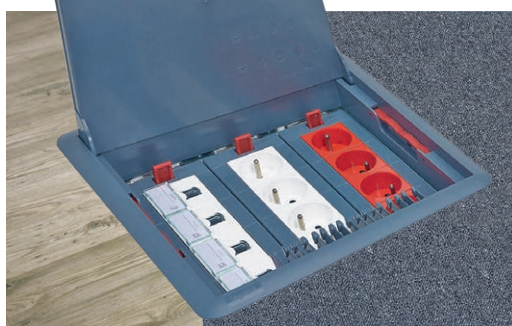

MOSAIC™ RIEŠENIA DO PODLAHY

NAPÁJANIE
A DÁTA NA
DOSAH RUKY

2019

Riešenia do podlahy

moderný vzhľad pre reprezentatívne priestory

Podlahové krabice Legrand môžu byť inštalované do zdvojenej podlahy alebo do betónu. Použitím silových, dátových a A/V zásuviek radu Mosaic™ získate bezkonkurenčnú variabilitu.

Podlahová krabica s nerezovým krytom

Podlahová krabica s plastovým krytom

AUTOSALÓNY A NÁKUPNÉ CENTRÁ

IP 66 box a POP-UP krabica ponúkajú vysokú nosnosť, reprezentatívny vzhľad a jednoduchú integráciu do podlahy.