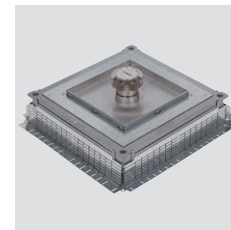

IP 66 box

POP-UP krabica

SPOLOČNÉ PRIESTORY BUDOV

Podlahové krabice ideálne pre frekventované miesta s inštaláciou do dlažby, vhodné varianty i pre mokrú údržbu

Bezrámečková podlahová krabica

Krabica pre vysoké zaťaženie