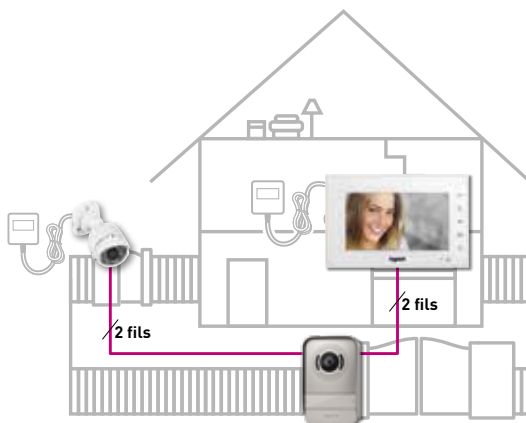

INŠTALÁCIA S PRÍDAVNOU KAMEROU

DÔLEŽITÉ

Inštalácia max. 1 prídavnej kamery.