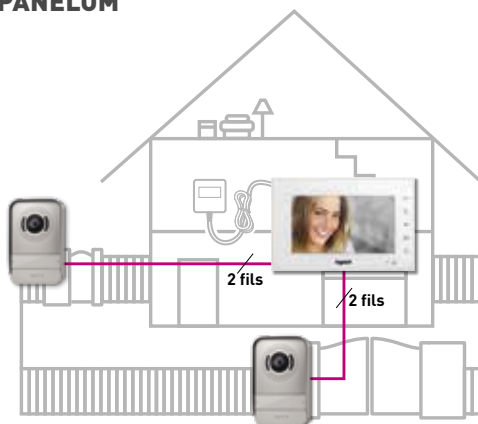

**DOBRA
RADA**

Máte už nainštalovanú video sadu Legrand? Skvelé! Prechod na nové riešenie s Easy Kit WiFi je jednoduchý: **nie je potrebné upravovať zapojenie!** Stačí vymeniť vnútornú jednotku (pozri str. 11).

INŠTALÁCIA S PRÍDAVNÝM VSTUPNÝM PANELOM

DÔLEŽITÉ

Inštalácia max. 2 vstupných panelov.

INŠTALÁCIA S PRÍDAVNOU VNÚTORNOU JEDNOTKOU

DÔLEŽITÉ

Inštalácia max. 3 vnútorných jednotiek.