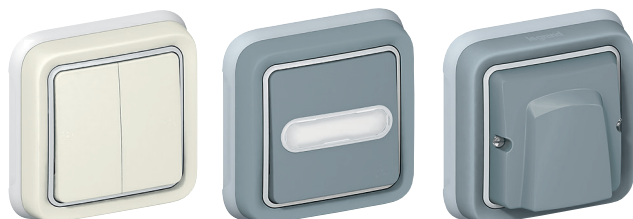

Plexo komplety IP 55 - IK 07

zapustená montáž

698 55

698 24

698 48

Kompletné mechanizmy na zapustenú inštaláciu.
Automatické svorky.
Signálka súčasťou dodávky (presvetlené prístroje).

Bal.	Obj. č.	Spínače 10A - 250V	
		IP 55 - IK 07	
10	Sivá 698 11	Béžová 698 51	Striedavý prepínač č.6
5		698 55	Dvojitý striedavý prepínač (5B)
		Tlačidlá 10A	
		IP 55 - IK 07	
1015	Sivá 698 21	Béžová 698 61	Tlačidlo s prepínacím kontaktom a orientačným osvetlením
5	698 24	698 64	Tlačidlo s prepínacím kontaktom, orientačným osvetlením a držiakom štítkov, dodávané so signálkou 12V (možnosť výmeny za 230V)
		Zásuvka 16A - 250V	
		IP 55 - IK 07	
10	Sivá 698 31	Béžová 698 70	2P+⊕ s detskou ochranou
		Zásuvky 20A - 250V	
		IP 44 - IK 08	
		Skrutkové svorky	
10	Sivá 557 03		2P+⊕ - 230 V~
10	557 06		3P+⊕ - 400 V~
10	557 08		3P+N+⊕ - 400 V~
		Káblový vývod	
		IP 55 - IK 08	
5	Sivá 698 48	Béžová 698 88	Káblový vývod pre káble priemeru 5 až 13mm

PLEXO 66

Odolné proti všetkým nástrahám ●●●

V prípade, že potrebujete elektroinštalačné prístroje do agresívneho prostredia, myslite na Plexo 66. Je odolné proti všetkým nástrahám.