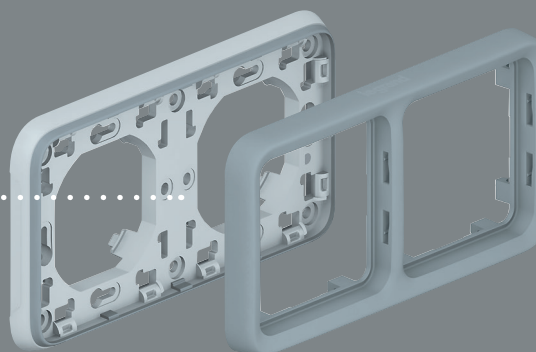

Montáž na
povrch >

Krabica na povrch Plexo IP 55
s dostatočným priestorom na káblovanie

Inštalácia na povrch – Plexo sivé

Zapustená
montáž >

Mechanizmus **spoločný** pre zapustenú,
ako aj povrchovú inštaláciu

Rámik Plexo na zapustenú inštaláciu
a garanciu krytia IP 55

Zapustená inštalácia – Plexo sivé

> Rýchla inštalácia vďaka predkáblovaným zásuvkám a automatickým svorkám

Predkáblované dvojzásuvky (zvislá alebo vodorovná inštalácia). Možnosť taktiež trojnásobných zásuviek na horizontálnu inštaláciu.

Montáž na povrch >

Dvojnásobná krabica bez prepážok umožňuje optimálny priestor na káblovanie. Taktiež ako trojnásobná horizontálna verzia.

Zapustená inštalácia >

Dvojnásobný rámik (vodorovný alebo zvislý). Taktiež ako trojnásobný vodorovný rámik.

> Automatické svorky pre bezpečnú a rýchlu inštaláciu

Plexo IP 55

Premyslené prvky na jednoduchú inštaláciu

> Šetríme čas: Priechodky nie je nutné rezať

> Spôsob inštalácie pre káble 4 - 15mm

1/ Prepichnete membránu pomocou skrutkovača