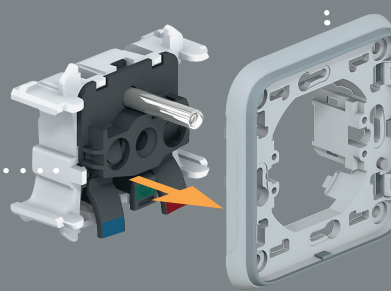

2/ Prestrčte kábel cez priechodku

3/ Membrána zabezpečuje krytie IP 55

> Spôsob inštalácie pre trubky 16 - 25 mm

1/ Otvor urobíte zatlačením pomocou zakončovacieho nástroja

2/ Vložte trubku cez vytvorený otvor

3/ Membrána zabezpečuje správnu polohu trubky, ako aj krytie IP 55

> **Zapustená a povrchová inštalácia:**

Plexo má viacero vylepšení, ktoré uľahčujú inštaláciu, napr. automatické svorky, viditeľné spoje...

> **Inštalácia na povrch**

1/ Jednoduché odklipnutie rámička z krabice (nie je nutný špeciálny nástroj)

2/ Uchytenie mechanizmu z čelnej strany

3/ Opätovne nasadíte rámiček na krabicu alebo montážnu dosku

> **Zapustená inštalácia**

1/ Odklipnite rámiček od montážnej dosky

2/ Uchytenie mechanizmu zo spodnej strany

Plexo komplety IP 55 - IK 07

povrchová montáž

697 11

697 12

697 31