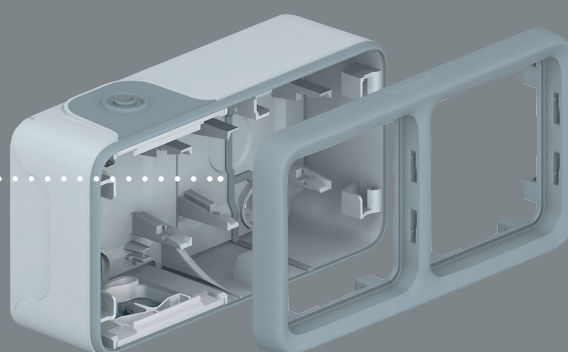

Montáž na
povrch >

Krabica na povrch Plexo IP 55
s dostatočným priestorom na káblovanie

Inštalácia na povrch – Plexo sivé

Zapustená
montáž >

Mechanizmus **spoločný** pre zapustenú,
ako aj povrchovú inštaláciu

Rámik Plexo na zapustenú inštaláciu
a garanciu krytia IP 55

Zapustená inštalácia – Plexo sivé

> Rýchla inštalácia vďaka predkáblovaným zásuvkám a automatickým svorkám

Predkáblované dvojzásuvky (zvislá alebo vodorovná inštalácia). Možnosť taktiež trojnásobných zásuviek na horizontálnu inštaláciu.

Montáž na povrch >

Dvojnásobná krabica bez prepážok umožňuje optimálny priestor na káblovanie. Taktiež ako trojnásobná horizontálna verzia.

Zapustená inštalácia >

Dvojnásobný rámik (vodorovný alebo zvislý). Taktiež ako trojnásobný vodorovný rámik.

> Automatické svorky pre bezpečnú a rýchlu inštaláciu

Plexo IP 55

Premyslené prvky na jednoduchú inštaláciu

> Šetríme čas: Priechodky nie je nutné rezať

> Spôsob inštalácie pre káble 4 - 15mm

1/ Prepichnete membránu pomocou skrutkovača