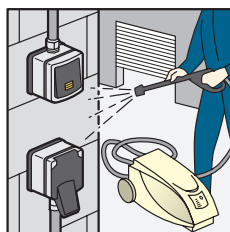

VYUŽITIE

Potravinársky priemysel