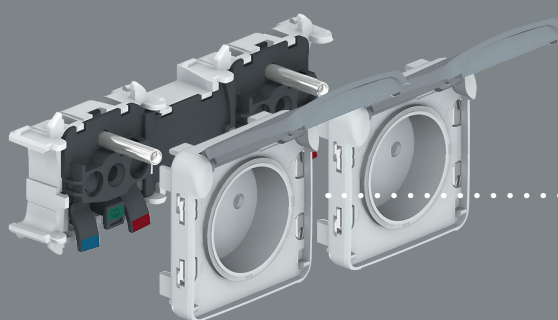

Montáž na
povrch >

Krabica na povrch Plexo IP 55
s dostatočným priestorom na káblovanie

Inštalácia na povrch – Plexo sivé

Zapustená
montáž >

Mechanizmus **spoločný** pre zapustenú,
ako aj povrchovú inštaláciu

Rámik Plexo na zapustenú inštaláciu
a garanciu krytia IP 55

Zapustená inštalácia – Plexo sivé

> Rýchla inštalácia vďaka predkáblovaným zásuvkám a automatickým svorkám

Predkáblované dvojzásuvky (zvislá alebo vodorovná inštalácia). Možnosť taktiež trojnásobných zásuviek na horizontálnu inštaláciu.

Montáž na povrch >

Dvojnásobná krabica bez prepážok umožňuje optimálny priestor na káblovanie. Taktiež ako trojnásobná horizontálna verzia.

Zapustená inštalácia >

Dvojnásobný rámik (vodorovný alebo zvislý). Taktiež ako trojnásobný vodorovný rámik.

> Automatické svorky pre bezpečnú a rýchlu inštaláciu

Plexo IP 55

Premyslené prvky na jednoduchú inštaláciu

> Šetríme čas: Priechodky nie je nutné rezať

> Spôsob inštalácie pre káble 4 - 15mm

1/ Prepichnete membránu pomocou skrutkovača