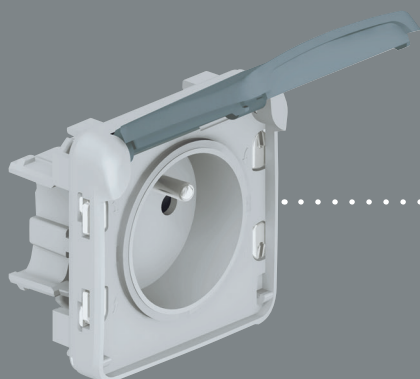

Montáž na
povrch >

Krabica na povrch Plexo IP 55
s dostatočným priestorom na káblovanie

Inštalácia na povrch – Plexo sivé

Zapustená
montáž >

Mechanizmus **spoločný** pre zapustenú,
ako aj povrchovú inštaláciu

Rámik Plexo na zapustenú inštaláciu
a garanciu krytia IP 55

Zapustená inštalácia – Plexo sivé

> Rýchla inštalácia vďaka predkáblovaným zásuvkám a automatickým svorkám

Predkáblované dvojzásuvky (zvislá alebo vodorovná inštalácia). Možnosť taktiež trojnásobných zásuviek na horizontálnu inštaláciu.

Montáž na povrch >

Dvojnásobná krabica bez prepážok umožňuje optimálny priestor na káblovanie. Taktiež ako trojnásobná horizontálna verzia.

Zapustená inštalácia >

Dvojnásobný rámik (vodorovný alebo zvislý). Taktiež ako trojnásobný vodorovný rámik.

> Automatické svorky pre bezpečnú a rýchlu inštaláciu

Plexo IP 55

Premyslené prvky na jednoduchú inštaláciu

> Šetríme čas: Priechodky nie je nutné rezať

> Spôsob inštalácie pre káble 4 - 15mm

1/ Prepichnete membránu pomocou skrutkovača