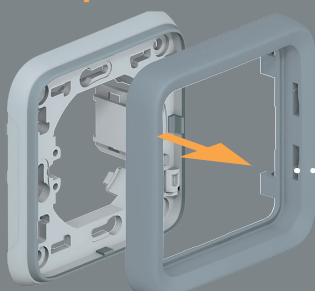

2/ Prestrčte kábel cez priechodku

3/ Membrána zabezpečuje krytie IP 55

> Spôsob inštalácie pre trubky 16 - 25 mm

1/ Otvor urobíte zatlačením pomocou zakončovacieho nástroja

2/ Vložte trubku cez vytvorený otvor

3/ Membrána zabezpečuje správnu polohu trubky, ako aj krytie IP 55

> **Zapustená a povrchová inštalácia:**

Plexo má viacero vylepšení, ktoré uľahčujú inštaláciu, napr. automatické svorky, viditeľné spoje...

> **Inštalácia na povrch**

1/ Jednoduché odklipnutie rámička z krabice (nie je nutný špeciálny nástroj)

2/ Uchytenie mechanizmu z čelnej strany

3/ Opätovne nasadíte rámiček na krabicu alebo montážnu dosku

> **Zapustená inštalácia**

1/ Odklipnite rámiček od montážnej dosky

2/ Uchytenie mechanizmu zo spodnej strany

Plexo komplety IP 55 - IK 07

povrchová montáž

697 11

697 12

697 31