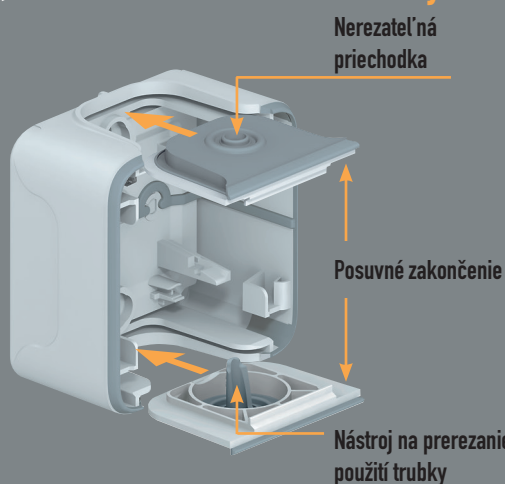

Rámik Plexo na zapustenú inštaláciu
a garanciu krytia IP 55

Zapustená inštalácia – Plexo sivé

> Rýchla inštalácia vďaka predkáblovaným zásuvkám a automatickým svorkám

Predkáblované dvojzásuvky (zvislá alebo vodorovná inštalácia). Možnosť taktiež trojnásobných zásuviek na horizontálnu inštaláciu.

Montáž na povrch >

Dvojnásobná krabica bez prepážok umožňuje optimálny priestor na káblovanie. Taktiež ako trojnásobná horizontálna verzia.

Zapustená inštalácia >

Dvojnásobný rámik (vodorovný alebo zvislý). Taktiež ako trojnásobný vodorovný rámik.

> Automatické svorky pre bezpečnú a rýchlu inštaláciu

Plexo IP 55

Premyslené prvky na jednoduchú inštaláciu

> Šetríme čas: Priechodky nie je nutné rezať

> Spôsob inštalácie pre káble 4 - 15mm

1/ Prepichnete membránu pomocou skrutkovača

2/ Prestrčte kábel cez priechodku

3/ Membrána zabezpečuje krytie IP 55

> Spôsob inštalácie pre trubky 16 - 25 mm

1/ Otvor urobíte zatlačením pomocou zakončovacieho nástroja

2/ Vložte trubku cez vytvorený otvor