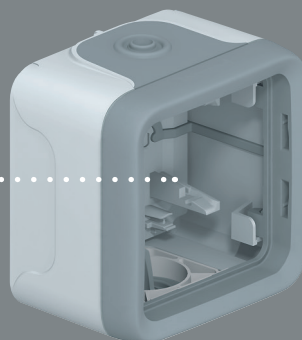

Krabica na povrch Plexo IP 55
s dostatočným priestorom na káblovanie