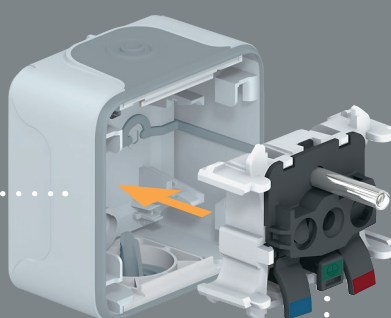

2/ Uchytenie mechanizmu z čelnej strany