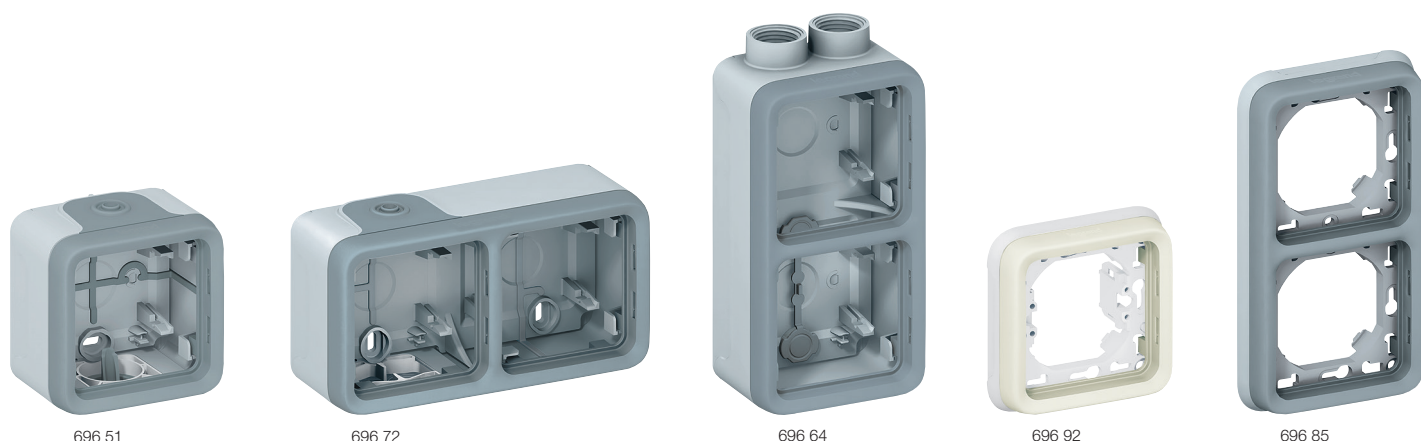

Plexo IP 55

krabice a montážne dosky

Pre montáž PLEXO mechanizmov (od str. 8).
Dodávané so svorkou Nylbloc pre dva vodiče
IP 55 - IK 07

Bal.	Obj. č.		Inšalačné krabice s membránovými priechodkami
	Sivá	Béžová	
10	696 51	696 89	Dodávané s tesniacou membránou Jednoduchá 2 otvory
5	696 72	696 90	Dvoj a trojnásobná Dvojnásobná vodorovná 2 otvory
5	696 61	696 91	Dvojnásobná zvislá 2 otvory
5	696 80		Trojnásobná vodorovná 3 otvory
5	696 79		Trojnásobná zvislá 2 otvory

Bal.	Obj. č.		Inšalačné krabice s priechodkami ISO alebo PG
	ISO 20	PG 16	
5	696 56	696 52	Jednoduchá 1 otvor
5	696 68	696 64	Dvojnásobná zvislá 2 otvory
5	696 78	696 74	Dvojnásobná vodorovná 2 otvory
20		696 53	Priechodka pre káble 7 – 14 mm

Bal.	Obj. č.		Montážne rámiky na zapustenú montáž
	Sivá	Béžová	
10	696 81	696 92	Jednoduchý
5	696 83	696 94	Dvojitý vodorovný
5	696 85	696 96	Dvojitý zvislý,
5	696 87	696 98	Trojitý vodorovný