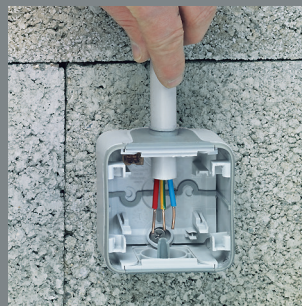

> Automatické svorky pre bezpečnú a rýchlu inštaláciu

Plexo IP 55

Premyslené prvky na jednoduchú inštaláciu

> Šetríme čas: Priechodky nie je nutné rezať

> Spôsob inštalácie pre káble 4 - 15mm

1/ Prepichnete membránu pomocou skrutkovača

2/ Prestrčte kábel cez priechodku

3/ Membrána zabezpečuje krytie IP 55

> Spôsob inštalácie pre trubky 16 - 25 mm

1/ Otvor urobíte zatlačením pomocou zakončovacieho nástroja

2/ Vložte trubku cez vytvorený otvor

3/ Membrána zabezpečuje správnu polohu trubky, ako aj krytie IP 55

> **Zapustená a povrchová inštalácia:**

Plexo má viacero vylepšení, ktoré uľahčujú inštaláciu, napr. automatické svorky, viditeľné spoje...