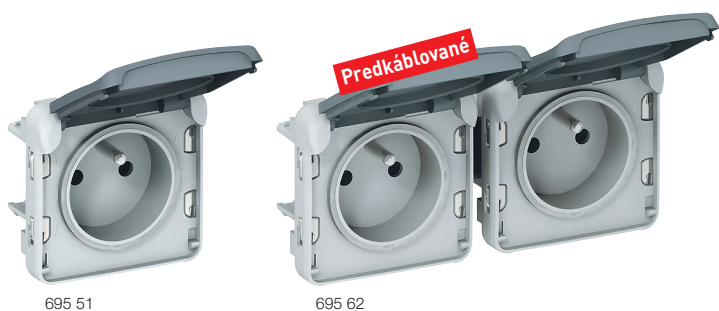

Plexo prístroje IP 55 zásuvky

Plexo prístroje

zásuvky s prúdovým chráničom, zásuvky RJ 45, adaptéry

695 51

695 62