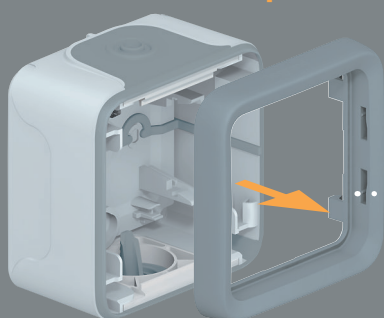

> **Zapustená a povrchová inštalácia:**

Plexo má viacero vylepšení, ktoré uľahčujú inštaláciu, napr. automatické svorky, viditeľné spoje...

> **Inštalácia na povrch**

1/ Jednoduché odklipnutie rámička z krabice (nie je nutný špeciálny nástroj)