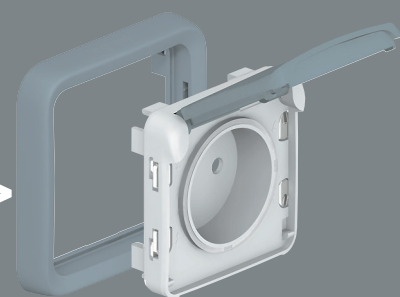

3/ Opätovne nasadíte rámiček na krabicu alebo montážnu dosku