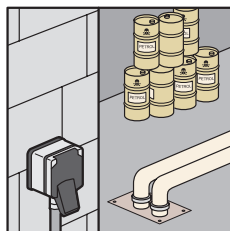

Chemický priemysel