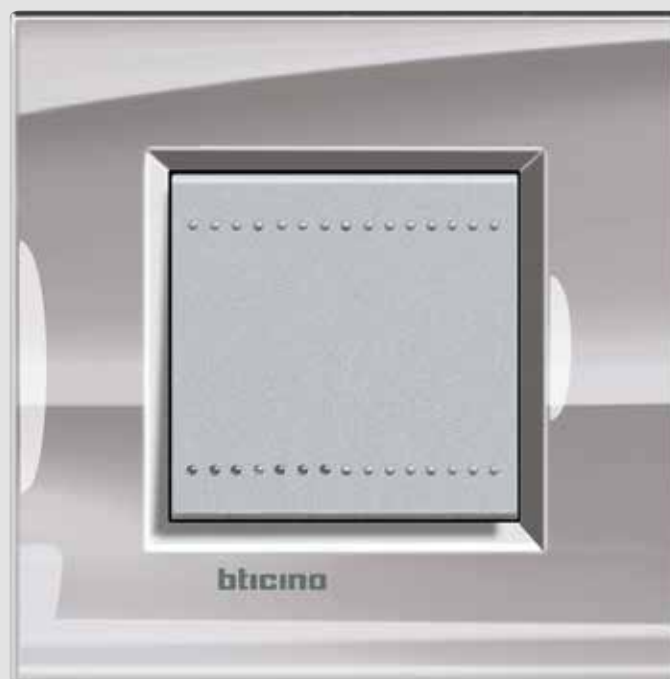

LIVINGLIGHT