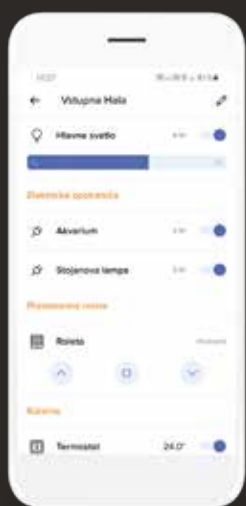

VALENA™ LIFE

ZAPNUTÉ VYPNUTÉ SMART

Valena Life s Netatmo

SMART ŽALÚZIOVÝ SPÍNAČ

Aplikácia HOME + CONTROL

ELEKTROINŠTALÁCIA S KLASICKOU KABELÁŽOU

Smart prístroje je možné doplniť aj do existujúcej inštalácie s klasickou kabelážou, pripojí ju k internetu prostredníctvom Wi-Fi a následne všetko ovládať mobilnou aplikáciou Home + Control.