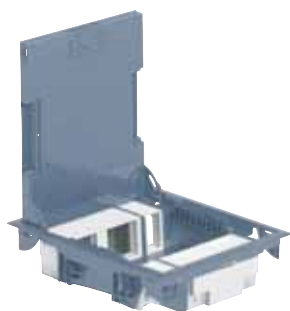

podlahové krabice

do zdvojených podláh alebo do betónu

0 896 21

0 896 30

0 897 00

Pop-up vysúvacie podlahové krabice

str. 248

0 896 44

0 896 49

0 897 02

Bal. Obj. č. Podlahové krabice so zníženou hĺbkou 65 mm

		V súlade s normou STN EN 60670. Do zdvojených podláh ≥ 65 mm. Vhodné na renovácie s obmedzenou hĺbkou podlahy. Dodávané s nerezovým krytom alebo s krytom na vlepene podlahovej krytiny hrúbky 6 alebo 10 mm. Pre prístroje Mosaic™.	
		10-modulová⁽¹⁾ 4 x 2 moduly ⁽¹⁾ + 2 x 1 modul ⁽¹⁾ .	
1	0 896 20	S nerezovým krytom, sivá RAL 7031	
1	0 896 21	S krytom na vlepene podlahovej krytiny, sivá RAL 7031	
1	0 896 22	S krytom na vlepene podlahovej krytiny, béžová RAL 1019	
		16-modulová⁽¹⁾ 8 x 2 moduly ⁽¹⁾	
1	0 896 25	S nerezovým krytom, sivá RAL 7031	
1	0 896 26	S krytom na vlepene podlahovej krytiny, sivá RAL 7031	
1	0 896 27	S krytom na vlepene podlahovej krytiny, béžová RAL 1019	

Plastová inštaláčna krabica do betónu

		Na zapustenie prístrojových jednotiek do betónu. Pripojenie vodičov v ohybných inšt. rúrkach, $\varnothing 16$, 20 a 25 mm. Dodávané s polystyrénovým krytom pre jednoduchú inštaláciu.	
1	0 896 30	Pre prístrojové jednotky 12 modulov a so zníženou hĺbkou 10 modulov	
1	0 896 31	Pre prístrojovú jednotku 18 modulov	
1	0 896 32	Pre prístrojové jednotky 24 modulov a so zníženou hĺbkou 16 modulov	