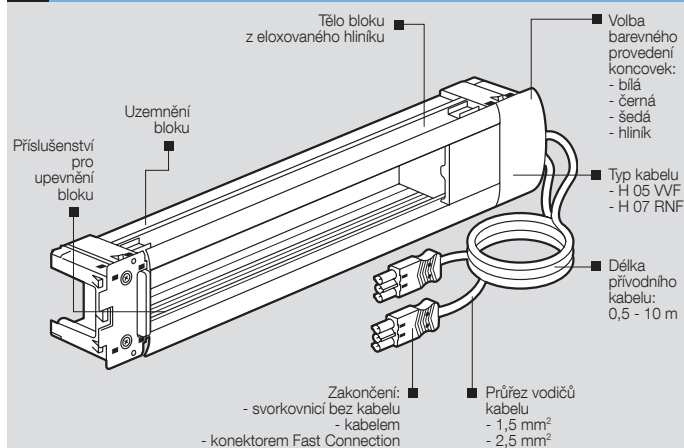

zapuštěné zásuvkové bloky

zapuštěné zásuvkové bloky

konfigurace na zakázku

0 534 69

0 534 68

Bloky z eloxovaného hliníku pro zapuštěnou montáž do nábytku nebo suchých přiček (tloušťky 2 až 40 mm)
Maximální zatížení 3680 W při 230 V
16 A - 250 VA
Dodáváno s držáky pro upevnění a zaslepovacími koncovkami

Bal. Obj. č. Blok se silovými a datovými zásuvkami

1	0 534 69	Obsahuje: - 4 x zásuvka 2P + T - 4 x zásuvka RJ 45 cat. 6 FTP
---	----------	---

1 0 534 68 Blok se switchem a zásuvkami HD 15 a Jack

1	0 534 68	Obsahuje: - 5 x zásuvka 2P + T, - 1 x neřiditelný switch 10/100 se 6 porty RJ 45 - 1 x zásuvka HD 15 + Jack 3,5 mm - 1 x VGA kabel 1 m s konektorem samice - 1 x Jack 3,5 mm kabel 1 m s konektorem samice
---	----------	--

VOLBA KONSTRUKCE

VOLBA FUNKCE

PŘÍKLAD POUŽITÍ