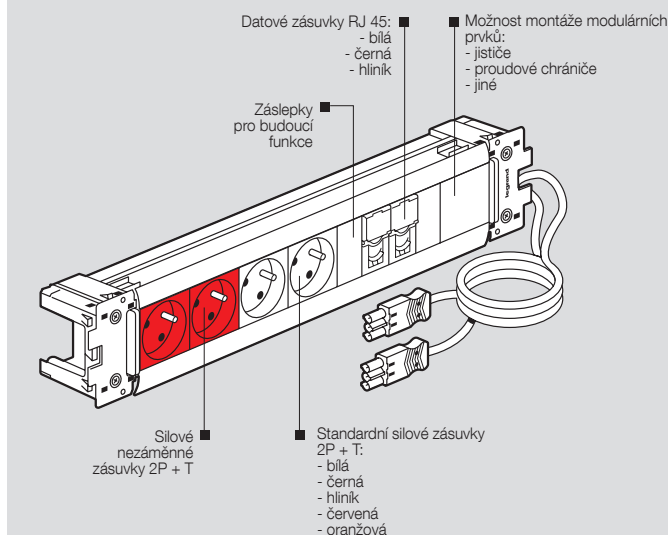

zapuštěné zásuvkové bloky

zapuštěné zásuvkové bloky

konfigurace na zakázku

0 534 69

0 534 68

Bloky z eloxovaného hliníku pro zapuštěnou montáž do nábytku nebo suchých přiček (tloušťky 2 až 40 mm)
Maximální zatížení 3680 W při 230 V
16 A - 250 VA
Dodáváno s držáky pro upevnění a zaslepovacími koncovkami

Bal. Obj. č. Blok se silovými a datovými zásuvkami

1	0 534 69	Obsahuje: - 4 x zásuvka 2P + T - 4 x zásuvka RJ 45 cat. 6 FTP
---	----------	---

1 0 534 68 Blok se switchem a zásuvkami HD 15 a Jack

1	0 534 68	Obsahuje: - 5 x zásuvka 2P + T, - 1 x neřiditelný switch 10/100 se 6 porty RJ 45 - 1 x zásuvka HD 15 + Jack 3,5 mm - 1 x VGA kabel 1 m s konektorem samice - 1 x Jack 3,5 mm kabel 1 m s konektorem samice
---	----------	--

VOLBA KONSTRUKCE

VOLBA FUNKCE

PŘÍKLAD POUŽITÍ