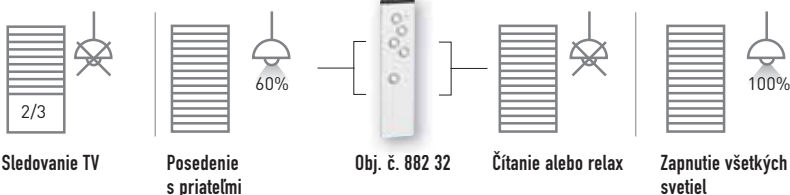

Uľahčite si každodenný život pridaním jednoduchých funkcií

VYTVORENIE SCENÁRA

Navrhnite si scenáre zo svetiel a žalúzií.

VYTVORENIE HODNOTY

Diaľkové ovládanie až 4 scenárov

Céliane scenárová jednotka (príklad nastavenia)

REKONŠTRUKCIA

Doplňte si bezdrôtové stmievateľné ovládanie svetidla z druhého miesta (k posteli, ...).

REKONŠTRUKCIA

Vytvorte si centrálné ovládanie žalúzií.