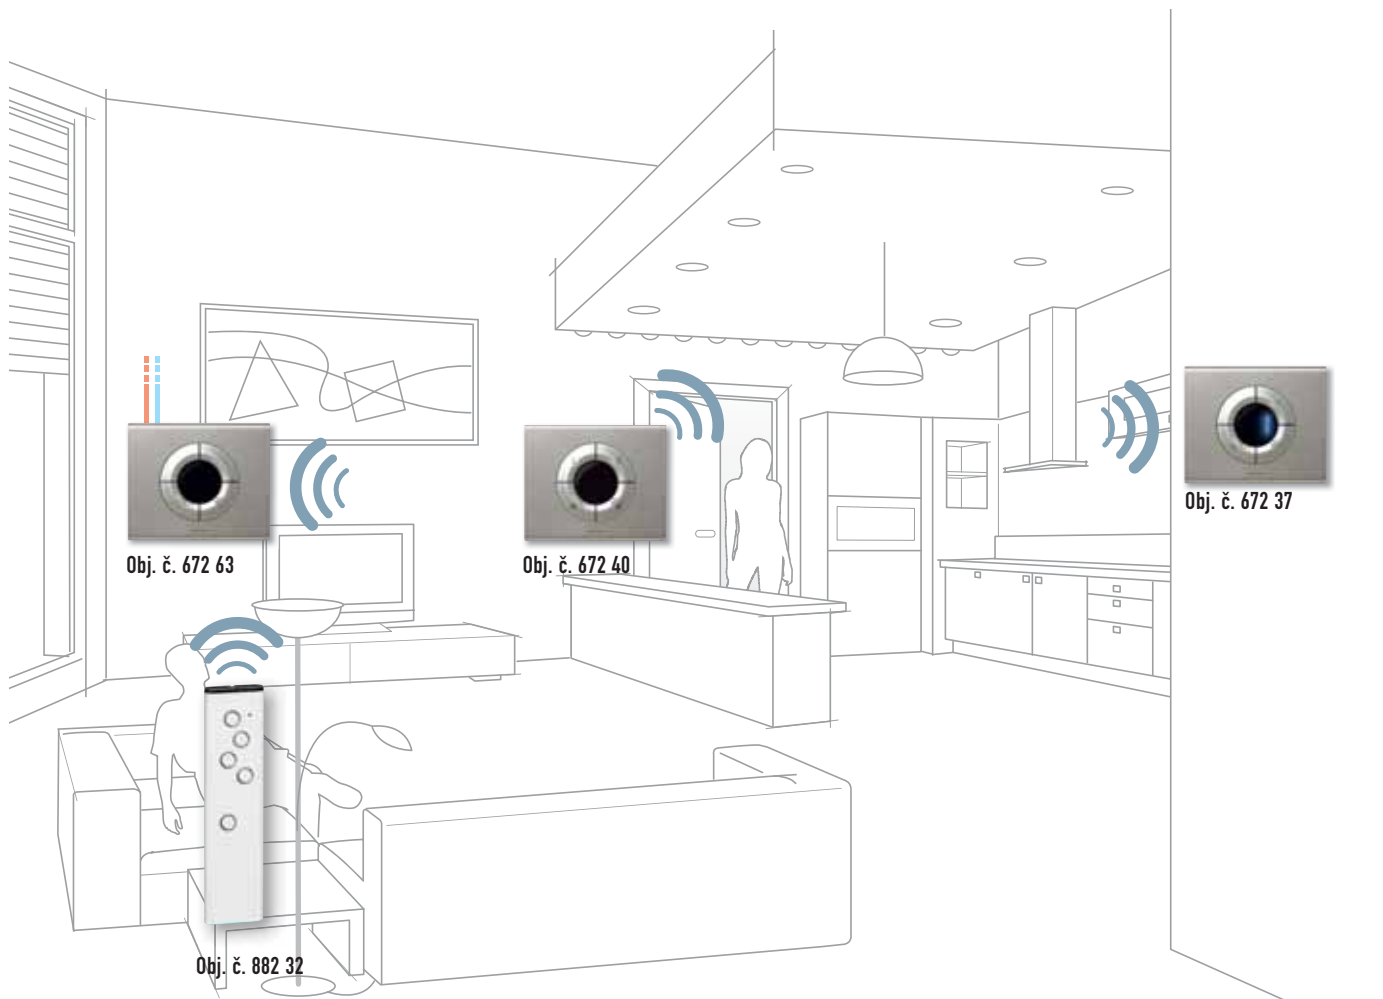

Uľahčite si každodenný život pridaním jednoduchých funkcií

VYTVORENIE SCENÁRA

Navrhnite si scenáre zo svetiel a žalúzií.

VYTVORENIE HODNOTY

Diaľkové ovládanie až 4 scenárov

Céliane scenárová jednotka (príklad nastavenia)

REKONŠTRUKCIA

Doplňte si bezdrôtové stmievateľné ovládanie svetidla z druhého miesta (k posteli, ...).

REKONŠTRUKCIA

Vytvorte si centrálné ovládanie žalúzií.