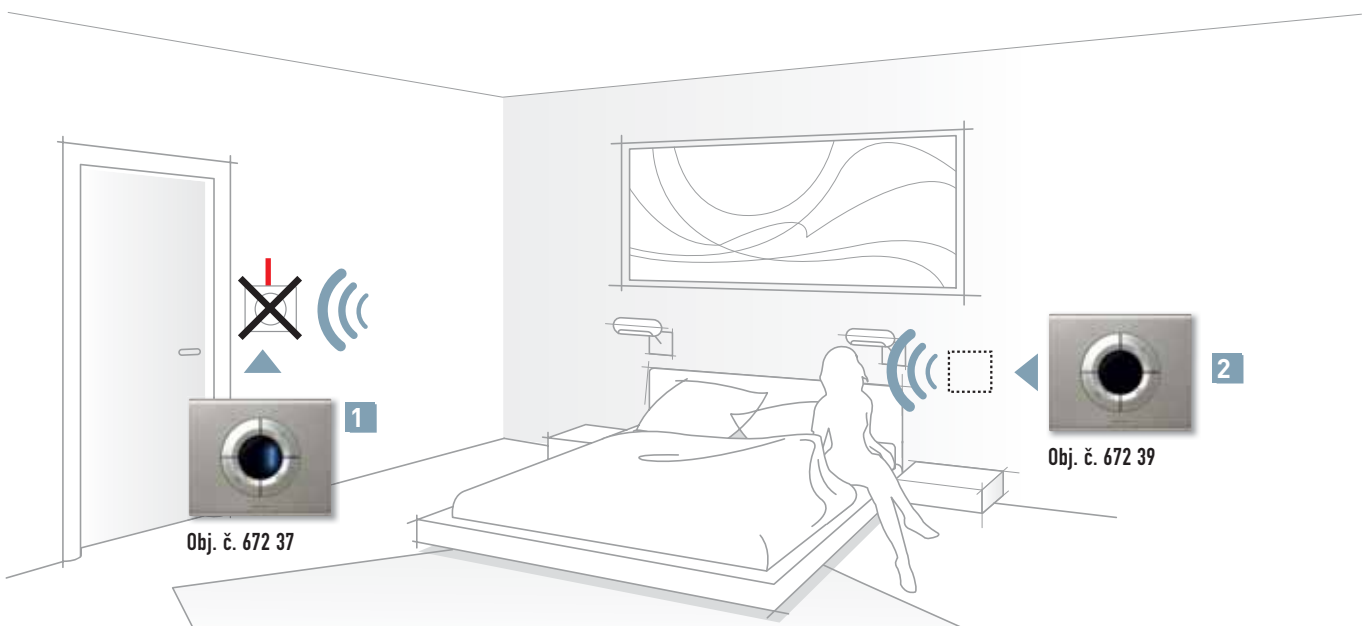

Uľahčite si každodenný život pridaním jednoduchých funkcií

VYTVORENIE SCENÁRA

Navrhnite si scenáre zo svetiel a žalúzií.

VYTVORENIE HODNOTY

Diaľkové ovládanie až 4 scenárov

Céliane scenárová jednotka (príklad nastavenia)

REKONŠTRUKCIA

Doplňte si bezdrôtové stmievateľné ovládanie svetidla z druhého miesta (k posteli, ...).

REKONŠTRUKCIA

Vytvorte si centrálné ovládanie žalúzií.