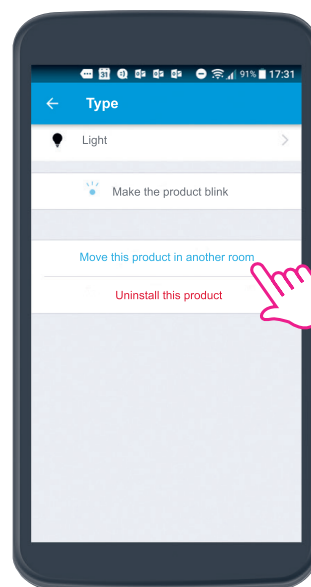

APLIKÁCIA HOME + CONTROL: OBOZNÁMENIE SA

3 ZMENA UMIESTNENIA PRODUKTOV MIESTNOSŤ PO MIESTNOSTI (pokračovanie)

4 - Rozsvieďte kontrolku na produkte **Svetlo 2**, aby ste ho mohli fyzicky určiť.

5 - Na priradenie produktu **Svetlo 2** k miestnosti kliknite sem.