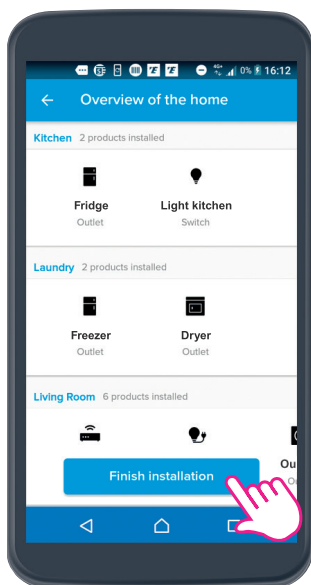

## 2 NASTAVENIE INŠTALÁCIE (pokračovanie)

8 - Po zistení všetkých produktov kliknite na tlačidlo **Ukončenie konfigurácie miestnosti**.

9 - Na pomenovanie produktov kliknite na tlačidlo **Pokračovať**.

10 - Pomenujte produkty pomocou klávesnice.

11 - Zobrazí sa zoznam pomenovaných produktov. Kliknite na tlačidlo **Ukončiť**.

12 - Kliknite na tlačidlo **Postúpiť ďalej** a presuňte sa do ďalšej miestnosti.

13 - Kliknite na tlačidlo **Prejsť do inej miestnosti** a vstúpte do miestnosti. Zopakujte kroky 8 až 14.