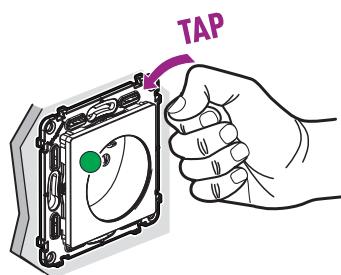

➤ Pokračovanie na strane 18