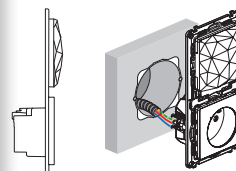

Inštalácia do 1-násobnej inštalačnej krabice s hĺbkou 40 mm

HLAVNÝ BEZDRÔTOVÝ SPÍNAČ DOMA/MIMO DOMU

Extra tenký, pripevnený na stenu pomocou prílepkovitých pásov, ktoré sú súčasťou balenia. Jeho polohu možno meniť. Možnosť naskrutkovania do inštalačnej krabice.

Montuje sa blízko vchodových dverí na ovládanie scenárov Doma/Mimo domu.

Predáva sa v rámci štartovacej súpravy a samostatne, možno ho pridať, ak má dom viac ako jedny vchodové dvere. Prispôsobené scenáre sú rovnaké pre všetky hlavné spínače.

Scenáre možno nakonfigurovať v aplikácii Home + Control.

Dodávané s gombíkovou batériou CR 2032 – 3 V. Výdrž batérie: 8 rokov.