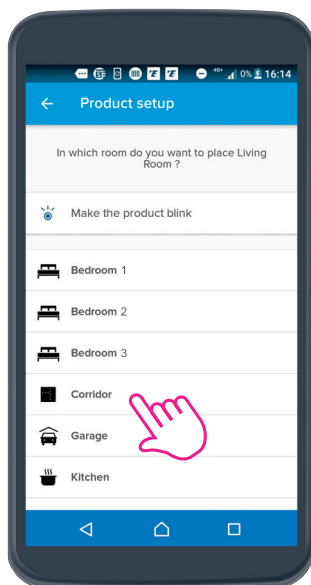

6 - Presuňte produkt **Svetlo 2** napríklad na chodbu.

7 - Na potvrdenie kliknite na tlačidlo **Potvrdiť**.

Rovnakým spôsobom priradíte každý produkt k miestnosti. Príklad: produkty **Zásuvka spotrebiča 2** a **Mikromodul** sa priradia k miestnosti **Obývačka**.

Poznámka: Ak si to želáte, môžete rovnakým spôsobom premenovať miestnosti a spotrebiče.