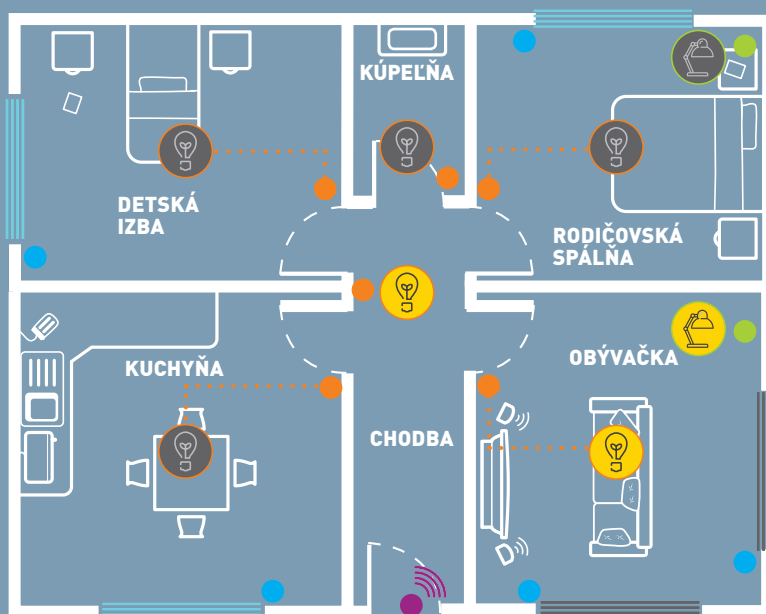

SCENÁR DOMA

Hlavný bezdrôtový spínač Doma/Mimo domu umiestnený pri vchodových dverách. Stlačením hornej časti tlačidla sa aktivuje scenár, ktorý možno v aplikácii Home + Control prispôbiť, aby vyhovoval potrebám používateľov.

- Zapína svetlá na chodbe
- Zapína svetlá a štandardnú lampu v obývačke