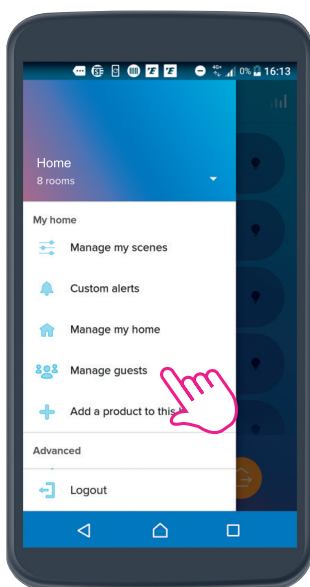

## ZDIEĽANIE APLIKÁCIE HOME + CONTROL NIEKOLKÝMI POUŽÍVATEĽMI

1 - Kliknite na tlačidlo **Spravovanie hostí**.

2 - Kliknite na tlačidlo **Zdieľať prístup k svojej domácnosti s inými používateľmi** a dodržiavajte pokyny krok za krokom.

## OVLÁDANIE HLAVNEJ DOMÁCNOSTI A DRUHEJ DOMÁCNOSTI Z APLIKÁCIE HOME + CONTROL

Prejdite na zoznam domácností<sup>[1]</sup> a kliknite na domácnosť, ktorú chcete ovládať.

[1] **Android:** nastavenie v hornej časti obrazovky  
**iPhone:** v strede, v hornej časti úvodnej obrazovky