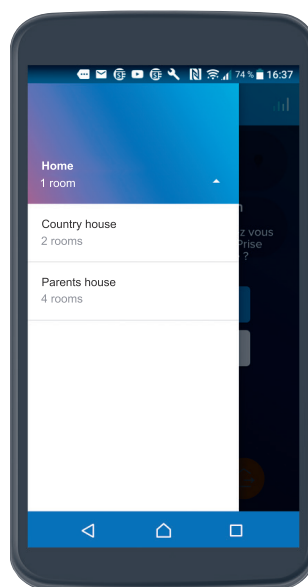

## ZDIEĽANIE APLIKÁCIE HOME + CONTROL NIEKOLKÝMI POUŽÍVATEĽMI

1 - Kliknite na tlačidlo **Spravovanie hostí**.

2 - Kliknite na tlačidlo **Zdieľať prístup k svojej domácnosti s inými používateľmi** a dodržiavajte pokyny krok za krokom.

## OVLÁDANIE HLAVNEJ DOMÁCNOSTI A DRUHEJ DOMÁCNOSTI Z APLIKÁCIE HOME + CONTROL

Prejdite na zoznam domácností<sup>[1]</sup> a kliknite na domácnosť, ktorú chcete ovládať.

[1] **Android:** nastavenie v hornej časti obrazovky  
**iPhone:** v strede, v hornej časti úvodnej obrazovky