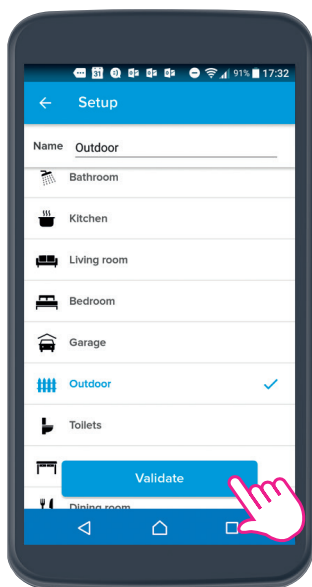

2 - Vyberte domácu sieť Wi-Fi alebo sieť routra Wi-Fi, aby ste k nej pripojili zásuvku s bránou.

Ak používate smartfón so systémom Android: zadajte heslo pre router.

3 - Zásuvka s bránou sa automaticky pripojí k Wi-Fi.

## 2 NASTAVENIE INŠTALÁCIE (pokračovanie)

**4** - Kliknite na tlačidlo **Ďalej**. Ak používate zariadenie iPhone: pred krokom 5 nastavte aplikáciu Apple HomeKit.

**Pomocou zariadenia iPhone: naskenujte kód** na zásuvke s bránou alebo na zadnej časti návodu pre používateľa.

**5** - Kliknite na tlačidlo **Postúpiť ďalej** a presúvajte sa z miestnosti do miestnosti: aplikácia automaticky zistí akékoľvek nainštalované produkty.

**6** - Vyberte typ miestnosti, v ktorej sa nachádzate, a kliknite na tlačidlo **Potvrdiť**.