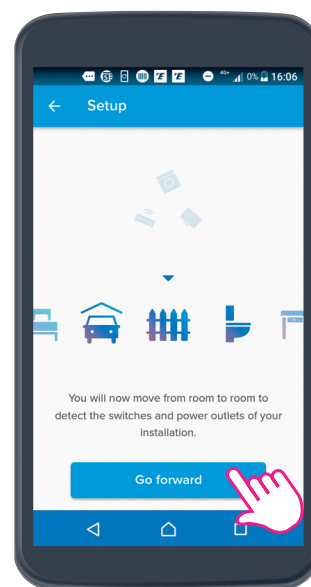

5 - Kliknite na tlačidlo **Postúpiť ďalej** a presúvajte sa z miestnosti do miestnosti: aplikácia automaticky zistí akékoľvek nainštalované produkty.