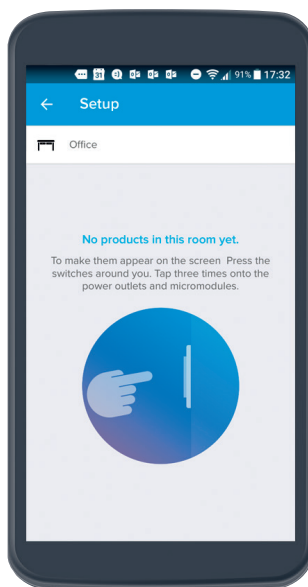

7 - Stlačte spínače alebo ťknite na smart zásuvky a mikromoduly namontované v miestnosti.