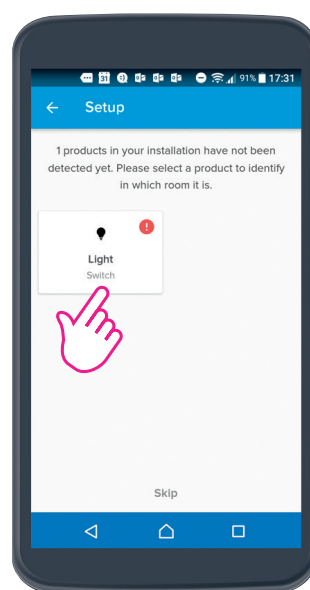

3 - Vyberte napríklad možnosť **Svetlo 2**.

> Pokračovanie na strane 20