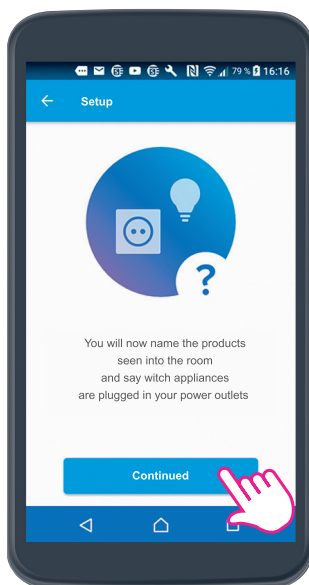

9 - Na pomenovanie produktov kliknite na tlačidlo **Pokračovať**.