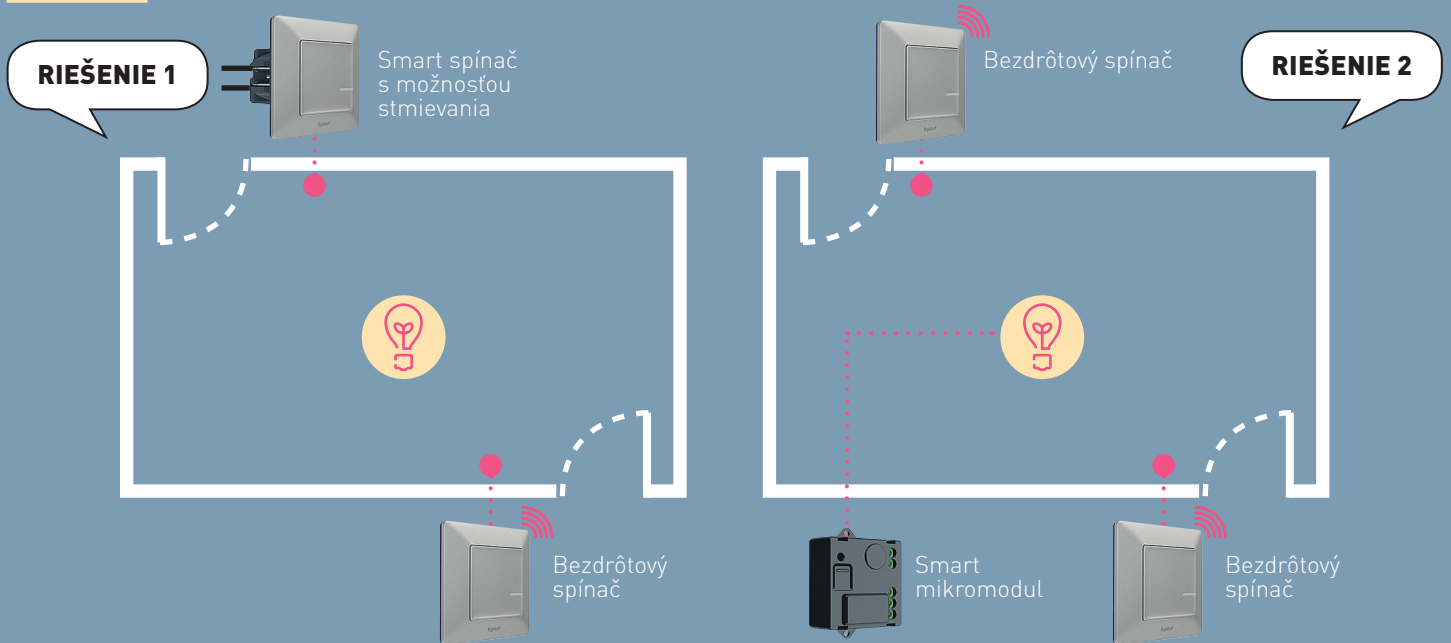

TIPY PRE MONTÁŽ

VYTVORENIE STRIEDAVÉHO PREPÍNAČA Č. 6 PRE NOVÉ ALEBO RENOVAČNÉ PRÁCE