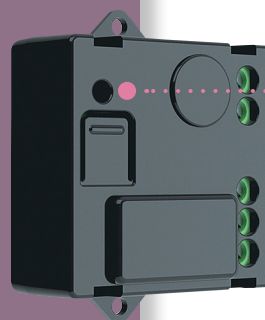

Kontrolka s LED pre inštaláciu

Rozmery (so závesnými okami): 52 x 40 x 20 mm