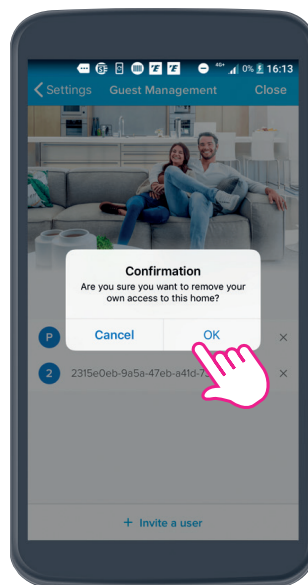

3 - Odstráňte ich zo zoznamu.

> Nastavenie inštalácie je stále dostupné a zobrazí sa v aplikácii Home + Control vášho zákazníka, keď si ju stiahne.