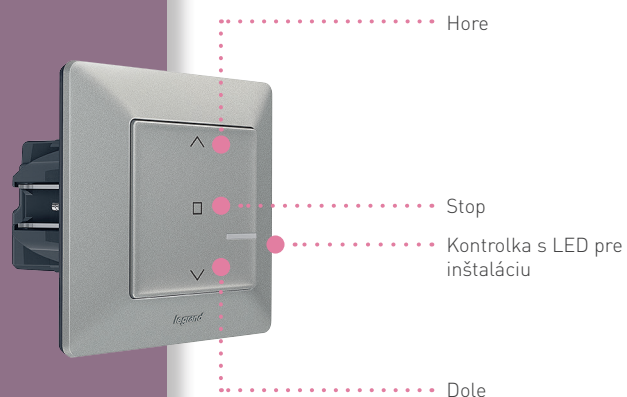

## SMART BEZDRÔTOVÝ SPÍNAČ NA ŽALÚZIE

Montuje sa do 1-násobnej inštalačnej krabice s hĺbkou 40 mm.

Mechanizmus s rozperkami.

Môže nahradiť existujúci spínač: rovnaká kabeláž, rovnaká inštalačná krabica.

Kompatibilné so všetkými káblom zapojenými motormi žalúzií s elektronickou alebo mechanickou zarážkou.

## SMART ZÁSUVKA 16 A

Montuje sa do 1-násobnej inštalačnej krabice s hĺbkou 40 mm.

Mechanizmus s rozperkami.

Môže nahradiť existujúcu zásuvku: rovnaká kabeláž, rovnaká inštalačná krabica.

Smart zásuvka môže merať okamžitú a celkovú spotrebu. Je kompatibilná so všetkými elektrickými spotrebičmi, najmä s veľkými domácimi spotrebičmi.

## ZAPOJENÉ PRODUKTY

- Úplné vytiahnutie alebo stiahnutie žalúzií: rýchle stlačenie.
- Nastavenie výšky žalúzií: podržanie a potom uvoľnenie tlačidla.

Všetky produkty navzájom komunikujú prostredníctvom Zigbee protokolu (vlnové pásmo 2,4 GHz). **Výhoda: dynamická viaccestná sieť!**