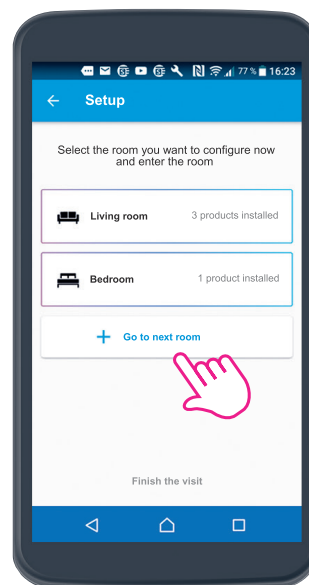

## 2 NASTAVENIE INŠTALÁCIE (pokračovanie)

8 - Po zistení všetkých produktov kliknite na tlačidlo **Ukončenie konfigurácie miestnosti**.

9 - Na pomenovanie produktov kliknite na tlačidlo **Pokračovať**.

10 - Pomenujte produkty pomocou klávesnice.

11 - Zobrazí sa zoznam pomenovaných produktov. Kliknite na tlačidlo **Ukončiť**.

12 - Kliknite na tlačidlo **Postúpiť ďalej** a presuňte sa do ďalšej miestnosti.

13 - Kliknite na tlačidlo **Prejsť do inej miestnosti** a vstúpte do miestnosti. Zopakujte kroky 8 až 14.