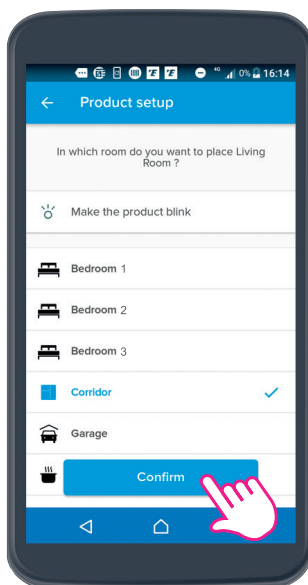

6 - Presuňte produkt **Svetlo 2** napríklad na chodbu.

7 - Na potvrdenie kliknite na tlačidlo **Potvrdiť**.

Rovnakým spôsobom priradíte každý produkt k miestnosti. Príklad: produkty **Zásuvka spotrebiča 2** a **Mikromodul** sa priradia k miestnosti **Obývačka**.

Poznámka: Ak si to želáte, môžete rovnakým spôsobom premenovať miestnosti a spotrebiče.