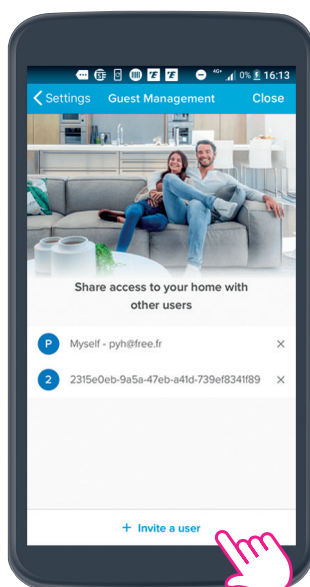

## 4 SPRÍSTUPNENIE INŠTALÁCIE ZÁKAZNÍKOVI A VYMAZANIE PRÍSTUPOVÝCH ÚDAJOV

1 - Kliknite na tlačidlo **Spravovanie hostí** a podržte pokyny krok za krokom.

2 - Zvoľte si **svoje vlastné prístupové údaje**.

## ZDIEĽANIE APLIKÁCIE HOME + CONTROL NIEKOLKÝMI POUŽÍVATEĽMI

1 - Kliknite na tlačidlo **Spravovanie hostí**.

2 - Kliknite na tlačidlo **Zdieľať prístup k svojej domácnosti s inými používateľmi** a dodržiavajte pokyny krok za krokom.

## OVLÁDANIE HLAVNEJ DOMÁCNOSTI A DRUHEJ DOMÁCNOSTI Z APLIKÁCIE HOME + CONTROL

Prejdite na zoznam domácností<sup>[1]</sup> a kliknite na domácnosť, ktorú chcete ovládať.

[1] **Android:** nastavenie v hornej časti obrazovky  
**iPhone:** v strede, v hornej časti úvodnej obrazovky