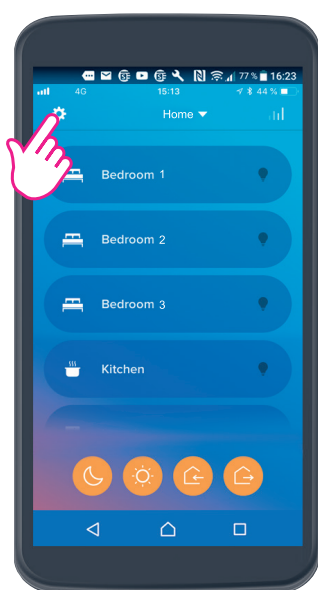

3 ZMENA UMIESTNENIA PRODUKTOV MIESTNOSŤ PO MIESTNOSTI

1 - Kliknite na tlačidlo **Nastavenia**.