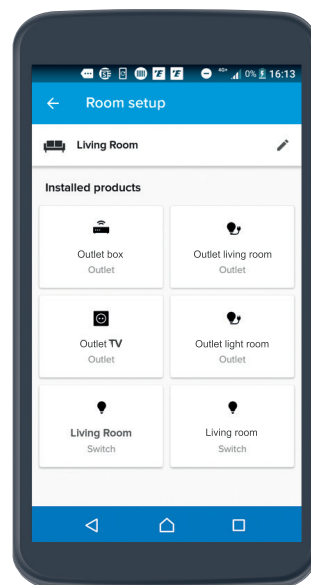

6 - Presuňte produkt **Svetlo 2** napríklad na chodbu.

7 - Na potvrdenie kliknite na tlačidlo **Potvrdiť**.

Rovnakým spôsobom priradíte každý produkt k miestnosti. Príklad: produkty **Zásuvka spotrebiča 2** a **Mikromodul** sa priradia k miestnosti **Obývačka**.

Poznámka: Ak si to želáte, môžete rovnakým spôsobom premenovať miestnosti a spotrebiče.