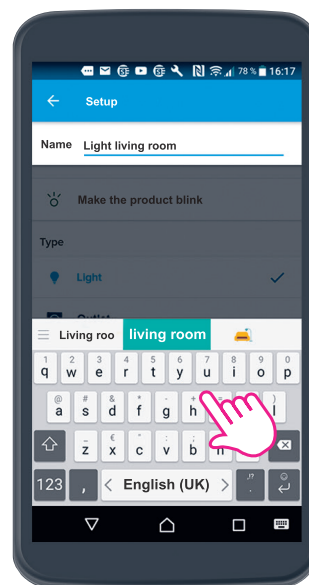

10 - Pomenujte produkty pomocou klávesnice.