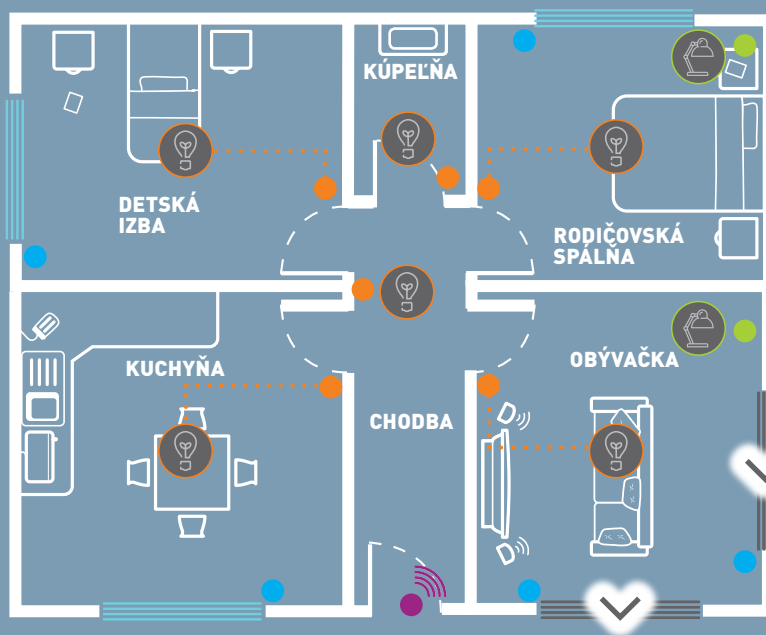

PRÍKLADY SCENÁROV

Smart spínač
s možnosťou
stmievania

Smart
zásuvka
16 A

Smart
bezdrôtový spínač
na žalúzie

V tejto časti je uvedených niekoľko scenárov, ktoré možno vytvoriť v aplikácii Home + Control a aktivovať jediným úkonom.

Namontované zapojené produkty ovládajú svetlá, lampy, elektrické spotrebiče a žalúzie.

SCENÁR MIMO DOMU

Hlavný bezdrôtový spínač Doma/Mimo domu umiestnený pri vchodových dverách. Stlačením spodnej časti tlačidla sa aktivuje scenár, ktorý možno v aplikácii Home + Control prispôbiť, aby vyhovoval potrebám používateľov.

- Vypína všetky stropné a nástenné svetlá
- Vypína všetky lampy a štandardné lampy
- Zatiahuje žalúzie v obývačke