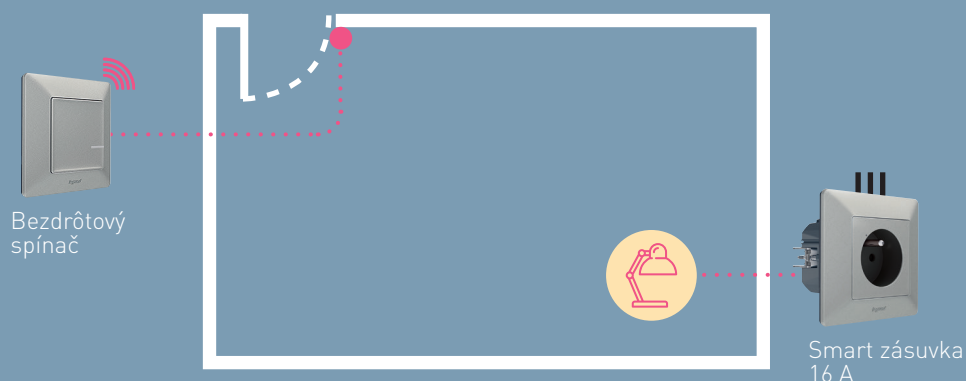

VYTVORENIE ZÁSUVKY SO SPÍNAČOM PRE NOVÉ ALEBO RENOVAČNÉ PRÁCE