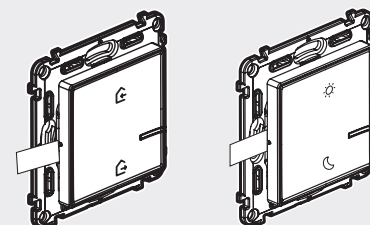

SPÁROVANIE BEZDRÔTOVÝCH SPÍNAČOV

1. **1** Po vytvorení siete môžete spárovať bezdrôtové spínače na ovládanie smart spínačov a zásuviek. Odstráňte ochranný štítok z bezdrôtového spínača, ktorý chcete spárovať, potom prejdite na kroky 2, 3 a 4. Rovnaký postup zopakujte jeden po druhom s každým spínačom.

Bezdrôtové spínače Doma/Mimo domu a Zobudenie/Spánok sú spárované prostredníctvom aplikácie Home + Control. Ak chcete získať ďalšie informácie, navštívte stránku [legrand.sk](https://faq.homecontrol.eliotbylegrand.com/question/829) alebo použite odkazy uvedené nižšie.

Hlavný bezdrôtový spínač Doma/Mimo domu:

<https://faq.homecontrol.eliotbylegrand.com/question/829>

Bezdrôtový spínač Zobudenie/Spánok:

<https://faq.homecontrol.eliotbylegrand.com/question/828>

1. **2** Krátko stlačte bezdrôtový spínač, ktorý chcete spárovať, aby ste ho aktivovali. Kontrolka s LED sa rozsvieti nazeleno, potom zhasne.