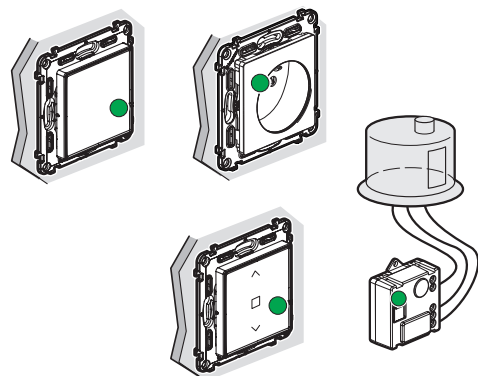

Kontrolky s LED na ostatných zapojených produktoch začnú jedna po druhej svietiť neprerušovaným zeleným svetlom.