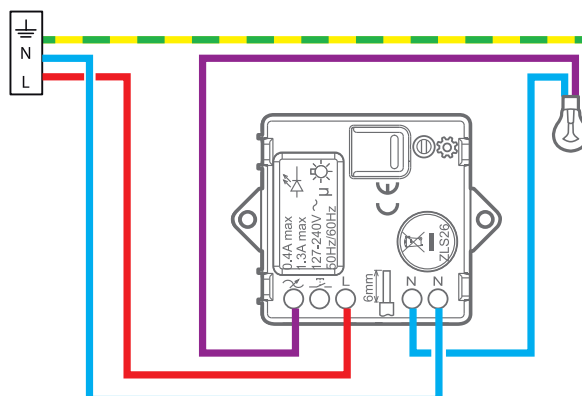

SMART MIKROMODUL

230 V $\sim$ - max. 300 W - všetky záťaže
pevné káble 1,5 mm²