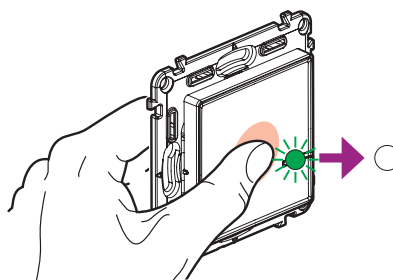

1. **3** Podržte prst na hornej alebo spodnej časti bezdrôtového spínača, potom trikrát ťuknite na produkt, ktorý chcete ovládať.