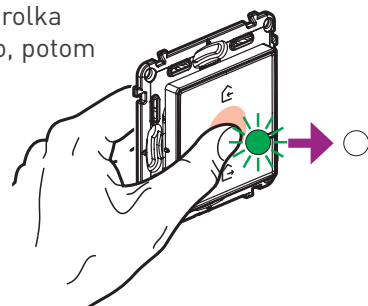

## VYTVORENIE SIETE

- 1** Po namontovaní a prepjení zapojených produktov znovu zapnite elektrický prúd. Diódy LED na produktoch sa rozsvietia neprerušovaným červeným svetlom.

Smart zásuvka  
s bránou

Smart spínač  
s možnosťou  
stmievania

Smart  
zásuvka 16 A

Smart spínač na  
žalúzie

Smart  
mikromodul

- 2** Odstráňte ochranný štítok na batérii hlavného bezdrôtového spínača Doma/Mimo domu.

- 3** Krátko stlačte stred hlavného spínača s cieľom aktivovať ho. Kontrolka s LED sa rozsvieti nazeleno, potom zhasne. Kontrolka s LED na zásuvke s bránou taktiež zhasne.

- 4** 1 - Presuňte hlavný spínač do blízkosti zásuvky s bránou a stlačte stred spínača, až kým sa kontrolka s LED krátko nerozsvieti nazeleno.  
2 - Uvoľnite tlačidlo. Kontrolka s LED zhasne.  
3 - Kontrolka s LED zásuvky s bránou začne svietiť neprerušovaným zeleným svetlom.