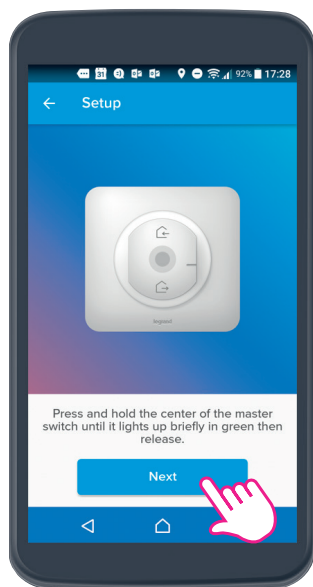

1 - Kliknite na tlačidlo **Ďalej**.

Obrázok v aplikácii je ilustračný, platí aj pre Valena Life s Netatmo