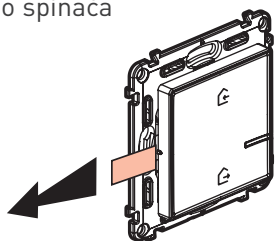

Smart  
zásuvka 16 A

Smart spínač na  
žalúzie

Smart  
mikromodul

- 2** Odstráňte ochranný štítok na batérii hlavného bezdrôtového spínača Doma/Mimo domu.

- 3** Krátko stlačte stred hlavného spínača s cieľom aktivovať ho. Kontrolka s LED sa rozsvieti nazeleno, potom zhasne. Kontrolka s LED na zásuvke s bránou taktiež zhasne.