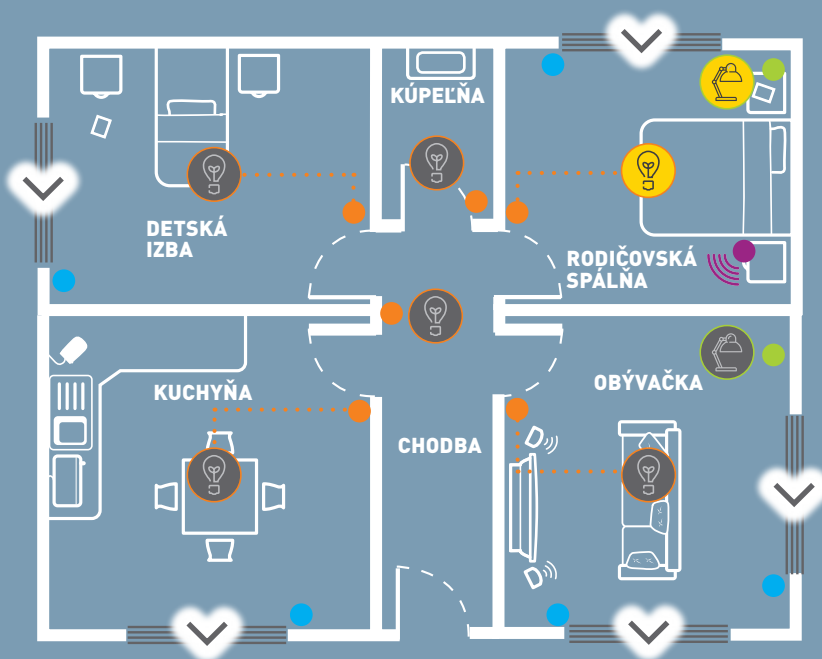

SCENÁR SPÁNOK

Bezdrôtový spínač Zobudenie/Spánok umiestnený pri rodičovskej spálni. Stlačením spodnej časti tlačidla sa aktivuje scenár, ktorý možno v aplikácii Home + Control prispôbiť, aby vyhovoval potrebám používateľov.

- Vypína všetky stropné a nástenné svetlá
- Vypína všetky lampy a štandardné lampy
- Zapína svetlá v rodičovskej spálni
- Zatiahuje všetky žalúzie