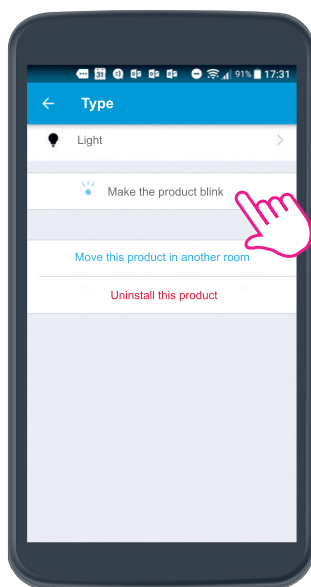

APLIKÁCIA HOME + CONTROL: OBOZNÁMENIE SA

3 ZMENA UMIESTNENIA PRODUKTOV MIESTNOSŤ PO MIESTNOSTI (pokračovanie)

4 - Rozsvieďte kontrolku na produkte **Svetlo 2**, aby ste ho mohli fyzicky určiť.

5 - Na priradenie produktu **Svetlo 2** k miestnosti kliknite sem.