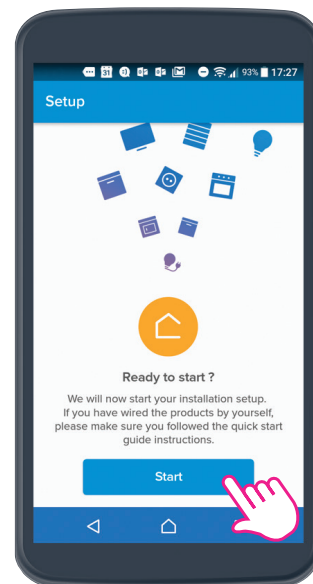

APLIKÁCIA HOME + CONTROL: OBOZNÁMENIE SA

1 STIAHNUTIE APLIKÁCIE HOME + CONTROL

- Dôležité: fungujúci Wi-Fi router.
- Po stiahnutí aplikácie postupujte krok za krokom podľa obrázkov s cieľom vytvoriť si účet a nastavte inštaláciu vášho zákazníka.

DÔLEŽITÉ

Ak máte smartfón so systémom Android je možné inštaláciu nastaviť, prizvať zákazníka a svoj prístup zmazať.

Máte len zariadenie iPhone alebo iPad?

Potom sa vyhnite nastaveniu inštalácie v aplikácii Home + Control, lebo váš zákazník nebude môcť naskenovať kód pre HomeKit na svojom zariadení iPhone. Preto systém nastavte pomocou zákazníkovoho telefónu.

Ak je váš zákazník pri vás a má iPhone:

Stiahnite aplikáciu Home + Control a nastavte inštaláciu s jeho zariadením iPhone. Takto naskenujete jednorazový kód pre Apple HomeKit priamo do jeho zariadenia iPhone (pozri ďalšiu stranu).

BEZPLATNÉ
STIAHNUTIE