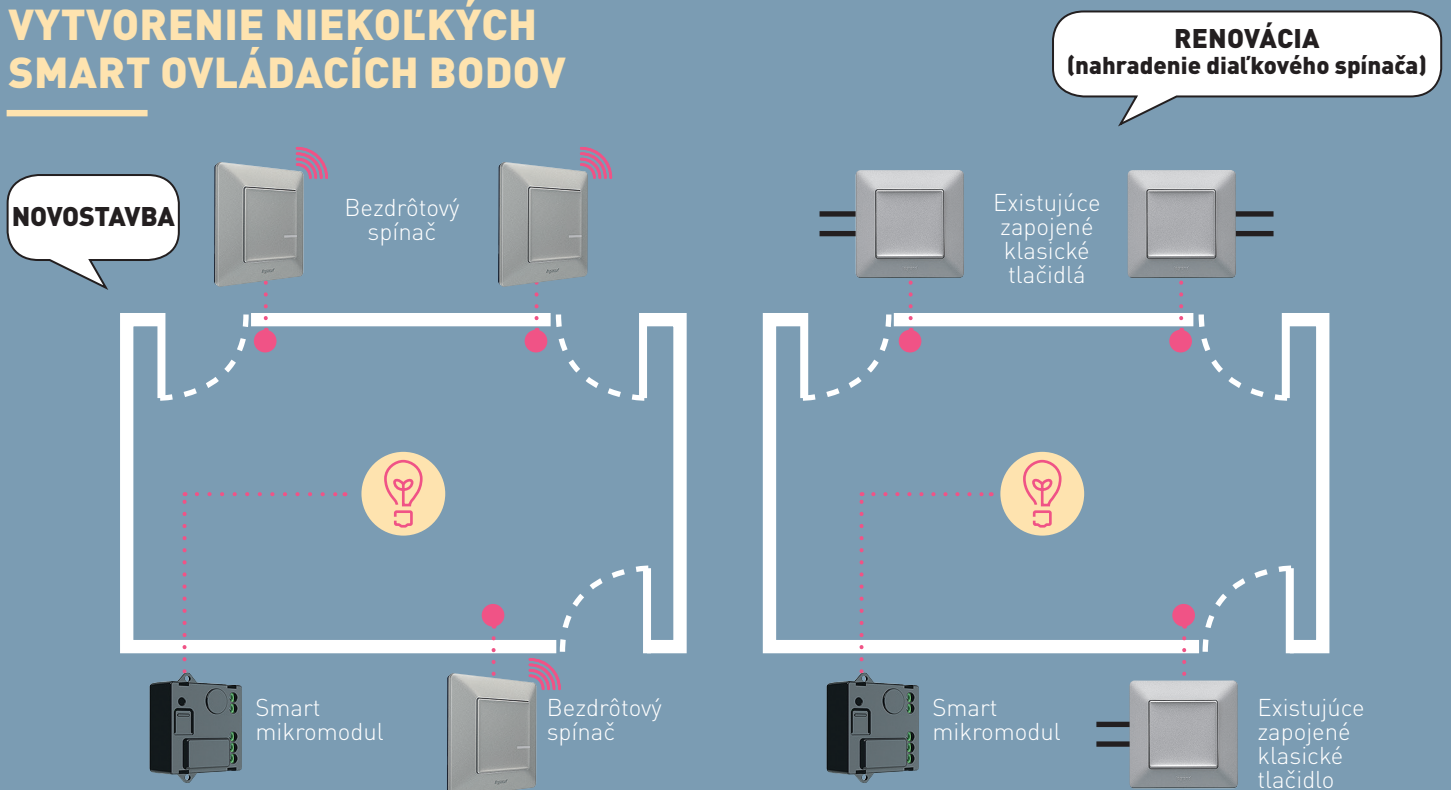

VYTVORENIE NIEKOĽKÝCH SMART OVLÁDACÍCH BODOV