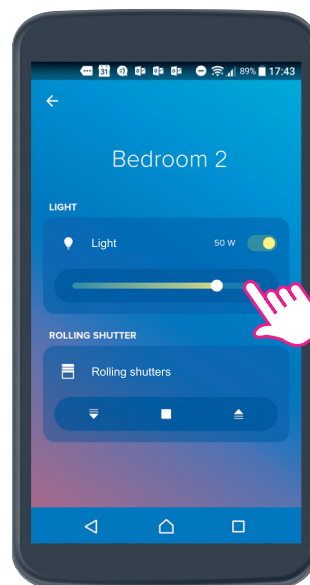

11 - Zobrazí sa zoznam pomenovaných produktov. Kliknite na tlačidlo **Ukončiť**.

12 - Kliknite na tlačidlo **Postúpiť ďalej** a presuňte sa do ďalšej miestnosti.

13 - Kliknite na tlačidlo **Prejsť do inej miestnosti** a vstúpte do miestnosti. Zopakujte kroky 8 až 14.

14 - Po dokončení všetkých miestností kliknite na tlačidlo **Ukončiť inštaláciu**.

15 - Nájdite si miestnosti v dome a môžete ovládať svetlá, elektrické spotrebiče a žalúzie.