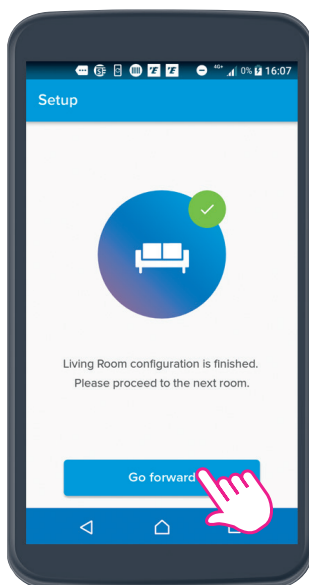

## 2 NASTAVENIE INŠTALÁCIE (pokračovanie)

8 - Po zistení všetkých produktov kliknite na tlačidlo **Ukončenie konfigurácie miestnosti**.

9 - Na pomenovanie produktov kliknite na tlačidlo **Pokračovať**.

10 - Pomenujte produkty pomocou klávesnice.

11 - Zobrazí sa zoznam pomenovaných produktov. Kliknite na tlačidlo **Ukončiť**.

12 - Kliknite na tlačidlo **Postúpiť ďalej** a presuňte sa do ďalšej miestnosti.

13 - Kliknite na tlačidlo **Prejsť do inej miestnosti** a vstúpte do miestnosti. Zopakujte kroky 8 až 14.