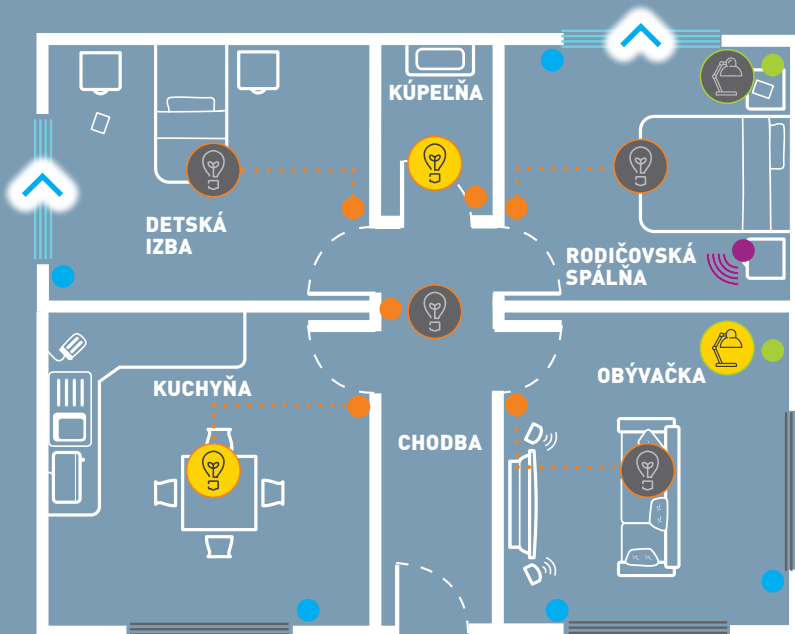

SCENÁR ZOBUDENIE

Bezdrôtový spínač Zobudenie/Spánok umiestnený pri rodičovskej spálni. Stlačením hornej časti tlačidla sa aktivuje scenár, ktorý možno v aplikácii Home + Control prispôbiť, aby vyhovoval potrebám používateľov.

- Zapína svetlá v kuchyni a kúpeľni
- Zapína štandardnú lampu v obývačke
- Vyťahuje žalúzie v spálňach