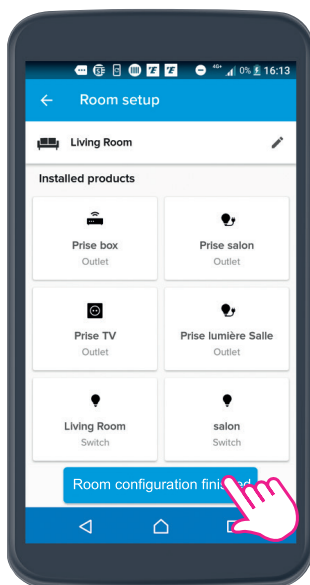

APLIKÁCIA HOME + CONTROL: OBOZNÁMENIE SA

2 NASTAVENIE INŠTALÁCIE (pokračovanie)

8 - Po zistení všetkých produktov kliknite na tlačidlo **Ukončenie konfigurácie miestnosti**.