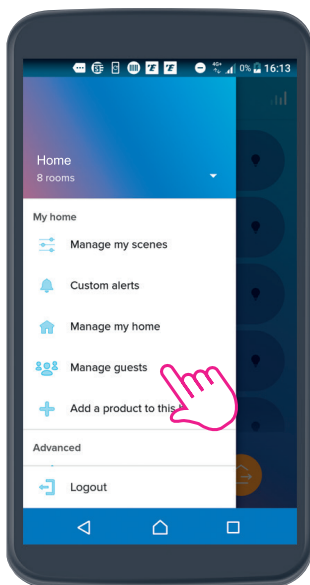

4 SPRÍSTUPNENIE INŠTALÁCIE ZÁKAZNÍKOVI A VYMAZANIE PRÍSTUPOVÝCH ÚDAJOV

1 - Kliknite na tlačidlo **Spravovanie hostí** a podržte pokyny krok za krokom.