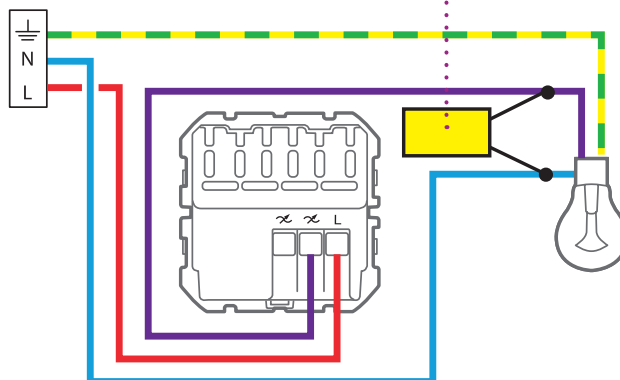

SMART SPÍNAČ S MOŽNOSŤOU STMIEVANIA

230 V $\sim$ – min. 5 W, max. 300 W,
bez nulového vodiča, pevný kábel 1,5 mm²

Kompenzátor je nevyhnutný na zabezpečenie optimálneho fungovania stmievateľných lúčov. Pre všetky lampy na pripojenom okruhu osvetlenia stačí len jeden kompenzátor. Predáva sa so spínačom.