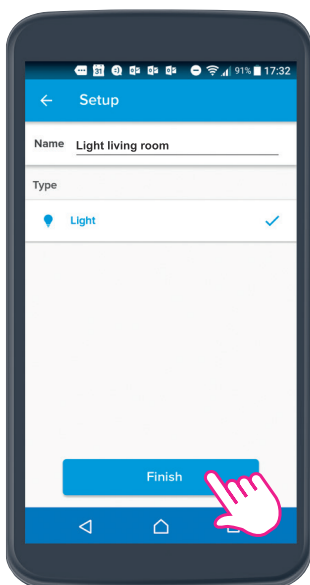

## 2 NASTAVENIE INŠTALÁCIE (pokračovanie)

8 - Po zistení všetkých produktov kliknite na tlačidlo **Ukončenie konfigurácie miestnosti**.

9 - Na pomenovanie produktov kliknite na tlačidlo **Pokračovať**.

10 - Pomenujte produkty pomocou klávesnice.

11 - Zobrazí sa zoznam pomenovaných produktov. Kliknite na tlačidlo **Ukončiť**.

12 - Kliknite na tlačidlo **Postúpiť ďalej** a presuňte sa do ďalšej miestnosti.

13 - Kliknite na tlačidlo **Prejsť do inej miestnosti** a vstúpte do miestnosti. Zopakujte kroky 8 až 14.