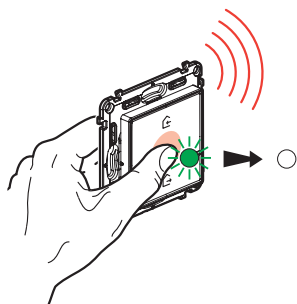

#### Máte len zariadenie iPhone alebo iPad?

Potom sa vyhnite nastaveniu inštalácie v aplikácii Home + Control, lebo váš zákazník nebude môcť naskenovať kód pre HomeKit na svojom zariadení iPhone. Preto systém nastavte pomocou zákazníkovoho telefónu.

#### Ak je váš zákazník pri vás a má iPhone:

Stiahnite aplikáciu Home + Control a nastavte inštaláciu s jeho zariadením iPhone. Takto naskenujete jednorazový kód pre Apple HomeKit priamo do jeho zariadenia iPhone (pozri ďalšiu stranu).

BEZPLATNÉ  
STIAHNUTIE

## 2 NASTAVENIE INŠTALÁCIE

Najprv stlačte strednú časť hlavného bezdrôtového spínača Doma/Mimo domu, až kým sa krátko nerozsvieti nazeleno.

1 - Kliknite na tlačidlo **Ďalej**.

Obrázok v aplikácii je ilustračný, platí aj pre Valena Life s Netatmo