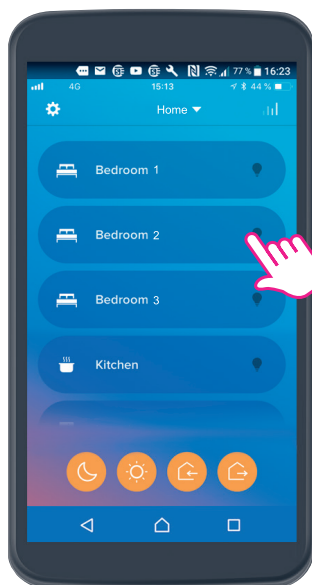

11 - Zobrazí sa zoznam pomenovaných produktov. Kliknite na tlačidlo **Ukončiť**.

12 - Kliknite na tlačidlo **Postúpiť ďalej** a presuňte sa do ďalšej miestnosti.

13 - Kliknite na tlačidlo **Prejsť do inej miestnosti** a vstúpte do miestnosti. Zopakujte kroky 8 až 14.

14 - Po dokončení všetkých miestností kliknite na tlačidlo **Ukončiť inštaláciu**.

15 - Nájdite si miestnosti v dome a môžete ovládať svetlá, elektrické spotrebiče a žalúzie.