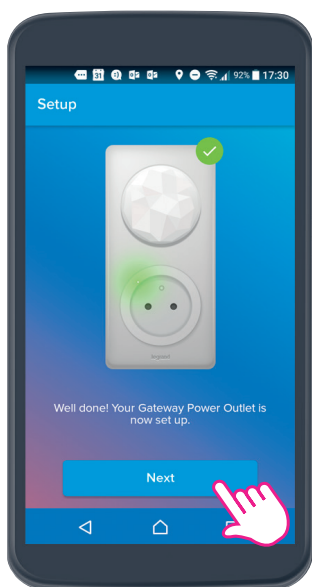

2 NASTAVENIE INŠTALÁCIE (pokračovanie)

4 - Kliknite na tlačidlo **Ďalej**. Ak používate zariadenie iPhone: pred krokom 5 nastavte aplikáciu Apple HomeKit.