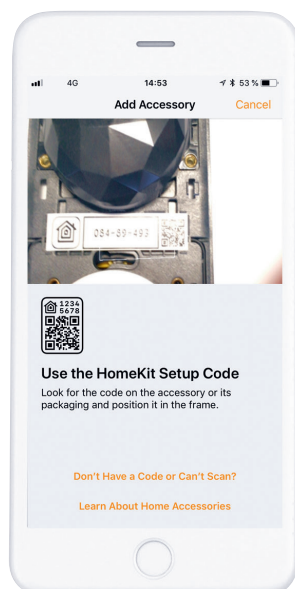

Pomocou zariadenia iPhone: naskenujte kód na zásuvke s bránou alebo na zadnej časti návodu pre používateľa.