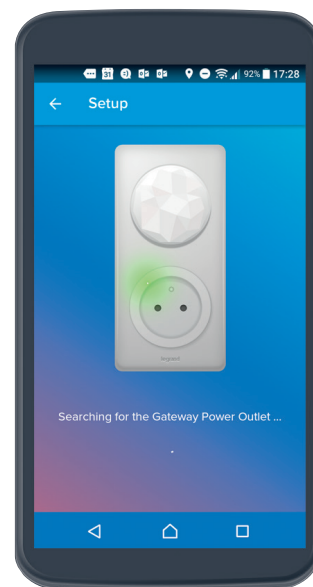

## 2 NASTAVENIE INŠTALÁCIE

Najprv stlačte strednú časť hlavného bezdrôtového spínača Doma/Mimo domu, až kým sa krátko nerozsvieti nazeleno.

1 - Kliknite na tlačidlo **Ďalej**.

Obrázok v aplikácii je ilustračný, platí aj pre Valena Life s Netatmo

2 - Vyberte domácu sieť Wi-Fi alebo sieť routra Wi-Fi, aby ste k nej pripojili zásuvku s bránou.

Ak používate smartfón so systémom Android: zadajte heslo pre router.

3 - Zásuvka s bránou sa automaticky pripojí k Wi-Fi.