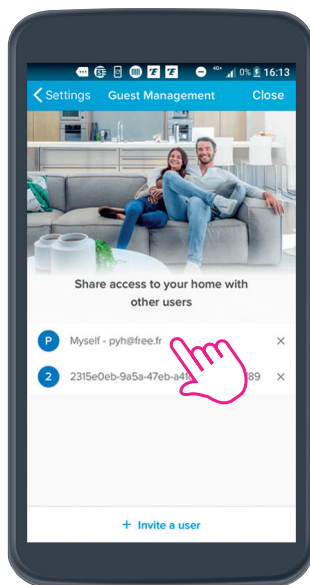

2 - Zvoľte si **svoje vlastné prístupové údaje**.