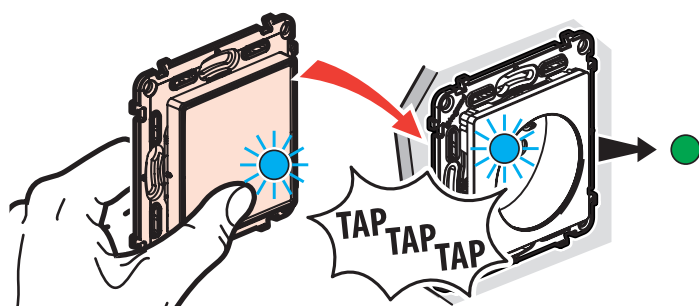

Bezdrôtové spínače Doma/Mimo domu a Zobudenie/Spánok sú spárované prostredníctvom aplikácie Home + Control. Ak chcete získať ďalšie informácie, navštívte stránku [legrand.sk](https://faq.homecontrol.eliotbylegrand.com/question/829) alebo použite odkazy uvedené nižšie.

**Hlavný bezdrôtový spínač Doma/Mimo domu:**

<https://faq.homecontrol.eliotbylegrand.com/question/829>

**Bezdrôtový spínač Zobudenie/Spánok:**

<https://faq.homecontrol.eliotbylegrand.com/question/828>

- 2** Krátko stlačte bezdrôtový spínač, ktorý chcete spárovať, aby ste ho aktivovali. Kontrolka s LED sa rozsvieti nazeleno, potom zhasne.

- 3** Podržte prst na hornej alebo spodnej časti bezdrôtového spínača, potom trikrát ťuknite na produkt, ktorý chcete ovládať.

- 4** 1 - Kontrolky s LED na oboch produktoch začnú rýchlo blikať (modré svetlo), potom sa krátko rozsvetia (nepretrúvané modré svetlo).  
2 - Kontrolka s LED na bezdrôtovom spínači zhasne, káblom zapojený produkt sa vráti k zelenému svetlu.