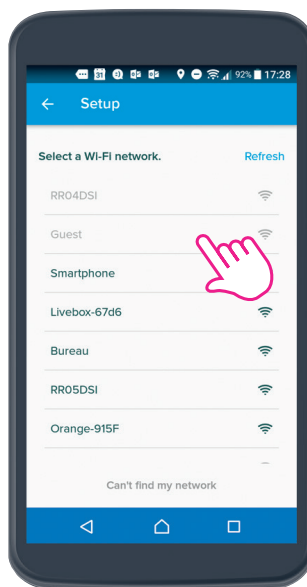

## 2 NASTAVENIE INŠTALÁCIE

Najprv stlačte strednú časť hlavného bezdrôtového spínača Doma/Mimo domu, až kým sa krátko nerozsvieti nazeleno.

1 - Kliknite na tlačidlo **Ďalej**.

Obrázok v aplikácii je ilustračný, platí aj pre Valena Life s Netatmo

2 - Vyberte domácu sieť Wi-Fi alebo sieť routra Wi-Fi, aby ste k nej pripojili zásuvku s bránou.

Ak používate smartfón so systémom Android: zadajte heslo pre router.

3 - Zásuvka s bránou sa automaticky pripojí k Wi-Fi.