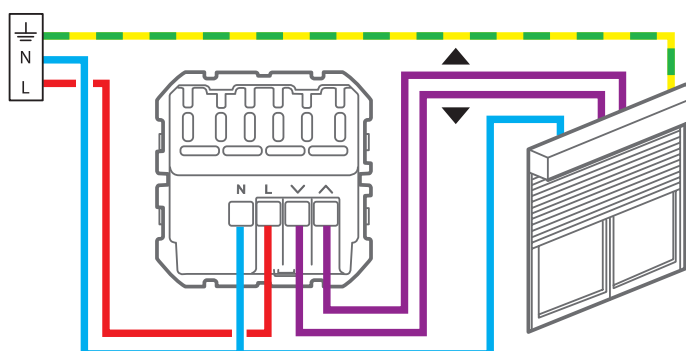

SMART BEZDRŮTOVÝ SPÍNAČ NA ŽALÚZIE

1 x 500 VA - pre všetky typy motorov žalúzií s elektronickou alebo mechanickou zarážkou
pevné káble 1,5 mm²