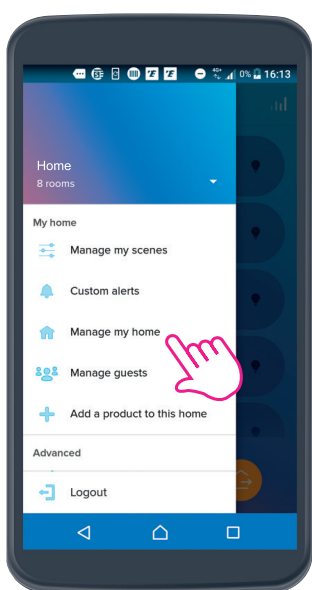

11 - Zobrazí sa zoznam pomenovaných produktov. Kliknite na tlačidlo **Ukončiť**.

12 - Kliknite na tlačidlo **Postúpiť ďalej** a presuňte sa do ďalšej miestnosti.

13 - Kliknite na tlačidlo **Prejsť do inej miestnosti** a vstúpte do miestnosti. Zopakujte kroky 8 až 14.

14 - Po dokončení všetkých miestností kliknite na tlačidlo **Ukončiť inštaláciu**.

15 - Nájdite si miestnosti v dome a môžete ovládať svetlá, elektrické spotrebiče a žalúzie.

### 3 ZMENA UMIESTNENIA PRODUKTOV MIESTNOSŤ PO MIESTNOSTI

1 - Kliknite na tlačidlo **Nastavenia**.

2 - Vyberte možnosť **Spravovať moju domácnosť**.

3 - Vyberte napríklad možnosť **Svetlo 2**.

> Pokračovanie na strane 20