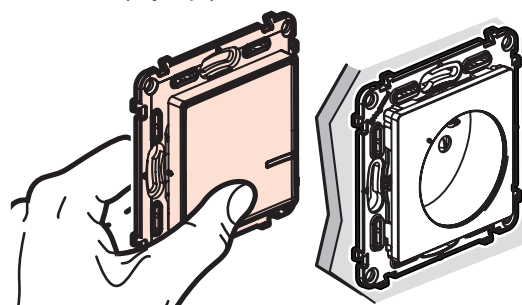

**Produkty boli úspešne spárované.
Rovnaký postup zopakujte jeden po druhom s každým bezdrôtovým spínačom.**

Možné kombinácie bezdrôtových spínačov a prepojených produktov: pozri stranu 2.

Po dokončení inštalácie nechajte zákazníkovi návod pre používateľa pre štartovací balíček: dôležité je, že obsahuje jedinečný kód, ktorý treba naskenovať na používanie aplikácie Apple HomeKit. Nechajte zákazníkovi návody pre každý nainštalovaný produkt.