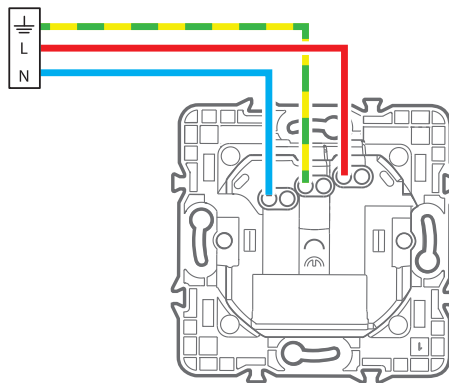

SMART ZÁSUVKA 16 A

16 A - 230 V $\sim$ - max. 3 680 W
pevné káble 2,5 mm²